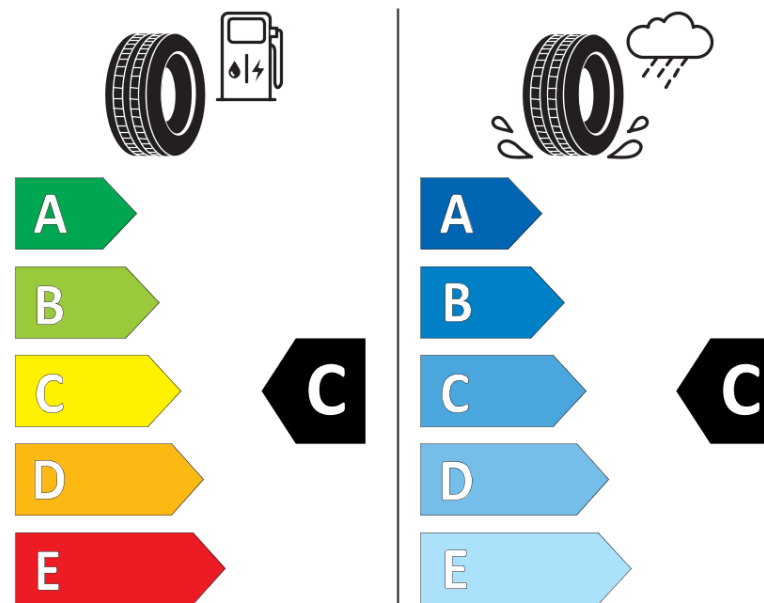

## Ficha de informação do produto

Regulamento (UE) 2020/740

Marca	<b>MICHELIN</b>
Designação comercial	<b>PILOT ALPIN 5 SUV</b>
Referência	<b>782767</b>
Dimensão	<b>295/40R20</b>
Índice de carga	<b>110</b>
Código de velocidade	<b>V</b>
Classe de eficiência em consumo	<b>C</b>
Classe de aderência em piso molhado	<b>C</b>
Classe de ruído exterior de rolamento	<b>B</b>
Nível de ruído exterior de rolamento	<b>74 dB</b>
Pneu certificado para neve	<b>Sim</b>
Pneu certificado para gelo	<b>Não</b>
Data de início da produção	<b>49/18</b>
Data fim da produção	
Versão da capacidade de carga	<b>XL</b>
Informação adicional	<b>295/40 R20 110V XL TL PILOT ALPIN 5 SUV MI</b>

**MICHELIN**

782767

295/40R20 110 V

C1

2020/740