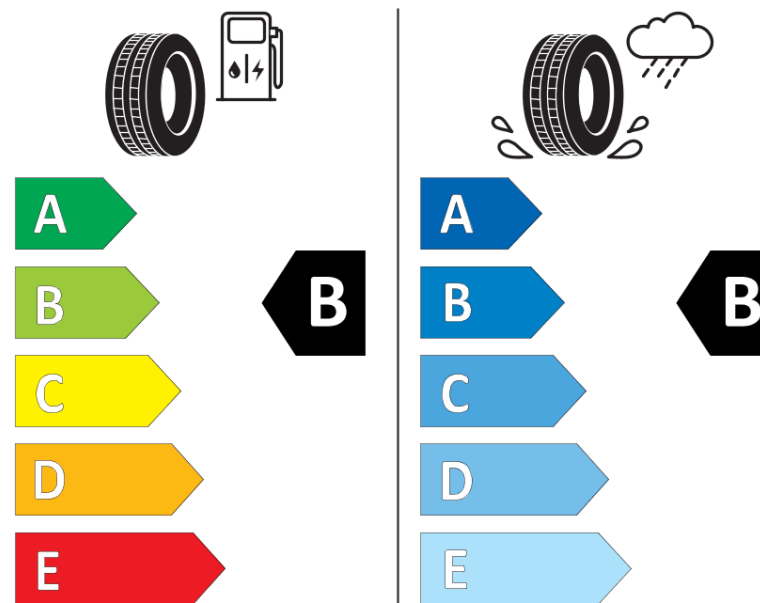

Ficha de informação do produto

Regulamento (UE) 2020/740

Marca	MICHELIN
Designação comercial	CROSSCLIMATE 2
Referência	788226
Dimensão	225/60R18
Índice de carga	104
Código de velocidade	W
Classe de eficiência em consumo	B
Classe de aderência em piso molhado	B
Classe de ruído exterior de rolamento	B
Nível de ruído exterior de rolamento	71 dB
Pneu certificado para neve	Sim
Pneu certificado para gelo	Não
Data de início da produção	51/20
Data fim da produção	
Versão da capacidade de carga	XL
Informação adicional	225/60 R18 104W XL TL CROSSCLIMATE 2 MI

MICHELIN

788226

225/60R18 104 W XL

C1

2020/740