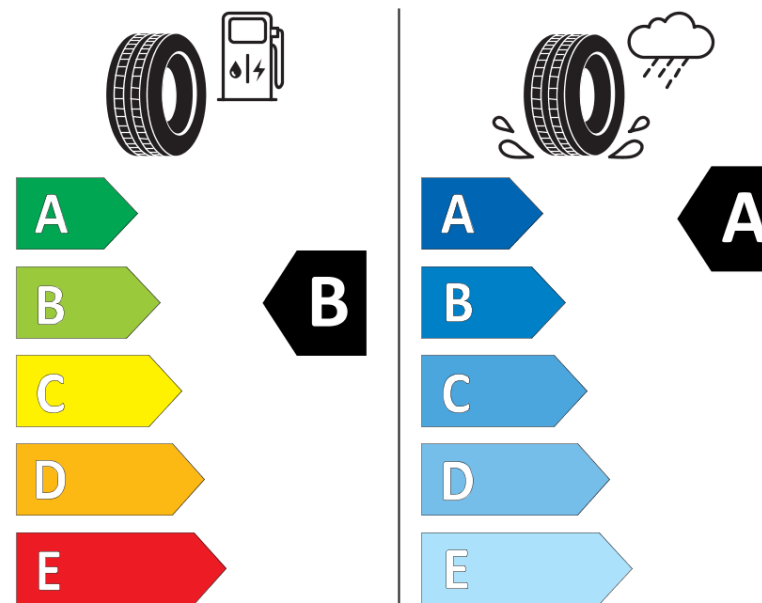

Ficha de informação do produto

Regulamento (UE) 2020/740

Marca	BFGOODRICH
Designação comercial	ADVANTAGE SUV
Referência	788728
Dimensão	225/65R17
Índice de carga	102
Código de velocidade	H
Classe de eficiência em consumo	B
Classe de aderência em piso molhado	A
Classe de ruído exterior de rolamento	B
Nível de ruído exterior de rolamento	70 dB
Pneu certificado para neve	Não
Pneu certificado para gelo	Não
Data de início da produção	47/18
Data fim da produção	
Versão da capacidade de carga	SL
Informação adicional	225/65 R17 102H TL ADVANTAGE SUV GO

ENERG

BFGOODRICH

788728

225/65R17 102 H

C1

2020/740