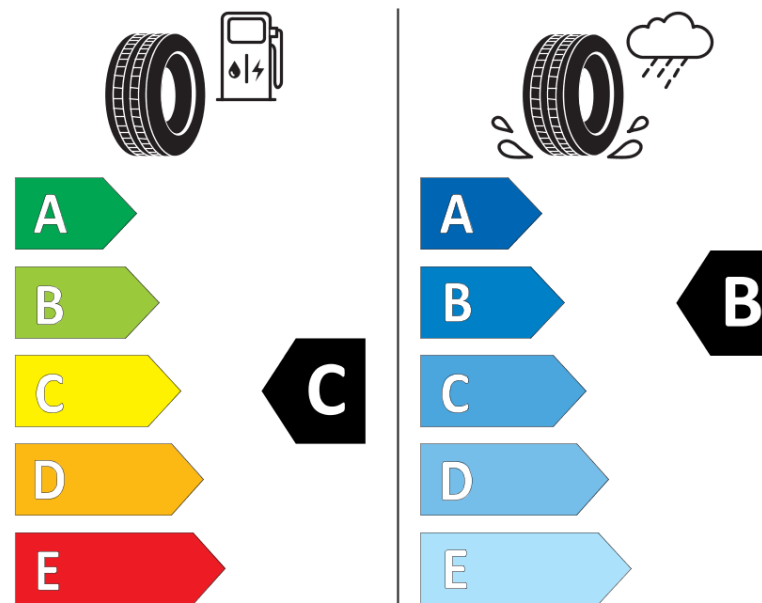

MICHELIN

789755

215/75R16C 116/114 R

C2