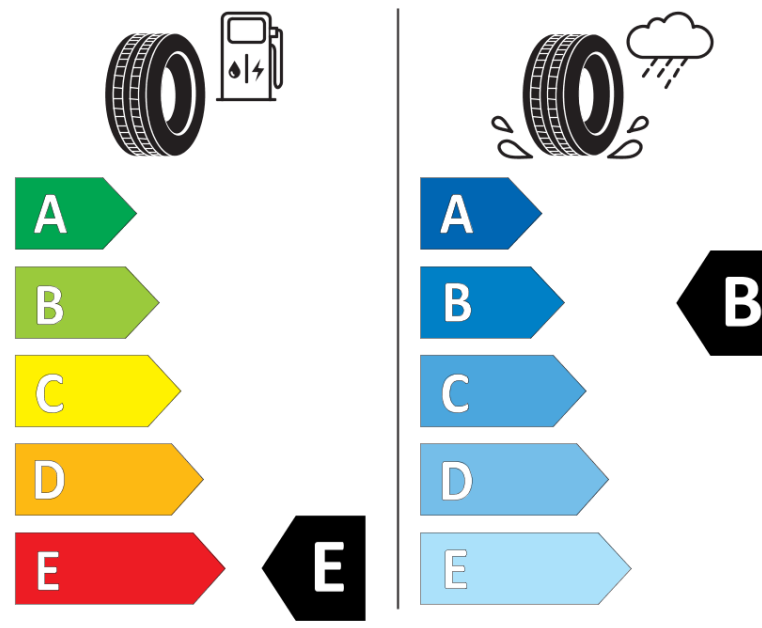

## Ficha de informação do produto

Regulamento (UE) 2020/740

Marca	BFGOODRICH
Designação comercial	ALL-TERRAIN T/A KO2
Referência	793271
Dimensão	LT225/70R17
Índice de carga	110
Índice de carga em montagem duplo	107

Código de velocidade	S
Classe de eficiência em consumo	E
Classe de aderência em piso molhado	B
Classe de ruído exterior de rolamento	B
Nível de ruído exterior de rolamento	75 dB
Pneu certificado para neve	Sim
Data de início da produção	23/15
Data fim da produção	
Informação adicional	LT225/70R17 110/107S TL ALL-TERRAIN T/A KO2 LRD RWLGO

Índice de carga adicional em montagem simple (Ponto singular)

Índice de carga adicional em montagem duplo (Ponto singular)

Código de velocidade adicional (Ponto singular)

# ENERG

BFGOODRICH

793271

LT225/70R17 110/107 S

C2

2020/740