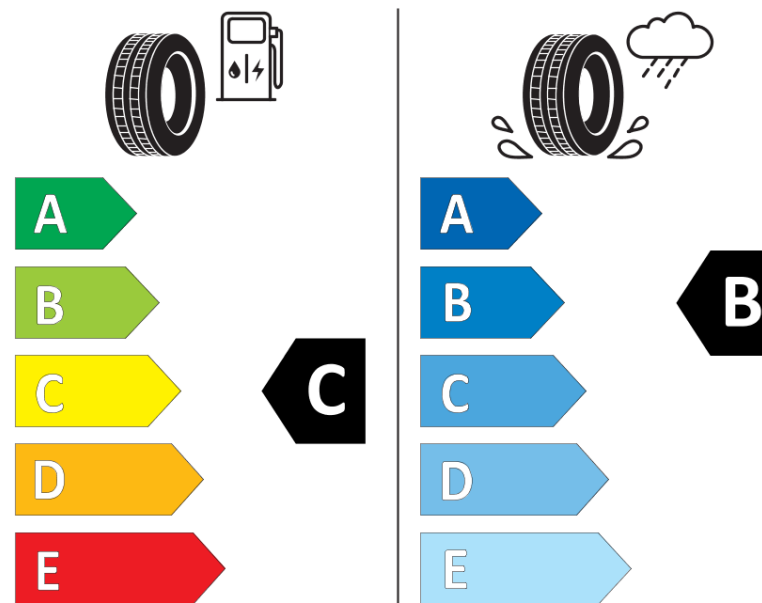

Código de velocidade adicional (Ponto singular)

ENERG

MICHELIN

811008

385/65R22.5 164 K

C3

2020/740