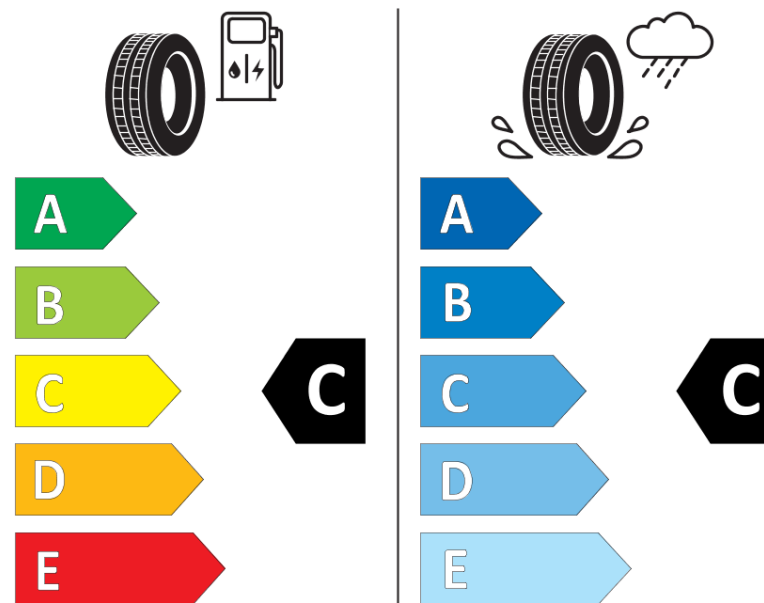

Ficha de informação do produto

Regulamento (UE) 2020/740

Marca	MICHELIN
Designação comercial	PILOT ALPIN 5 SUV
Referência	812348
Dimensão	285/45R19
Índice de carga	111
Código de velocidade	V
Classe de eficiência em consumo	C
Classe de aderência em piso molhado	C
Classe de ruído exterior de rolamento	B
Nível de ruído exterior de rolamento	74 dB
Pneu certificado para neve	Sim
Pneu certificado para gelo	Não
Data de início da produção	49/19
Data fim da produção	
Versão da capacidade de carga	XL
Informação adicional	285/45 R19 111V XL TL PILOT ALPIN 5 SUV MI

MICHELIN

812348

285/45R19 111 V

C1

2020/740