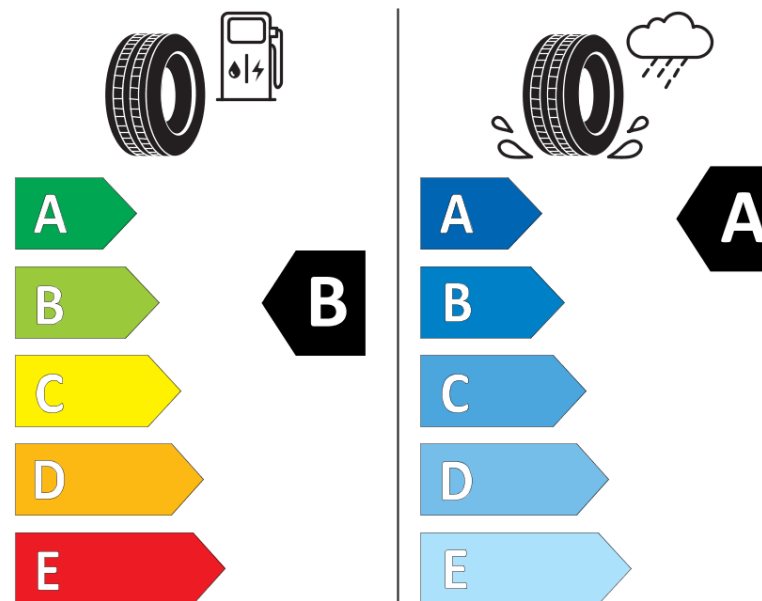

Ficha de informação do produto

Regulamento (UE) 2020/740

Marca	MICHELIN
Designação comercial	CROSSCLIMATE 3 SPORT
Referência	818079
Dimensão	285/40R22
Índice de carga	110
Código de velocidade	Y
Classe de eficiência em consumo	B
Classe de aderência em piso molhado	A
Classe de ruído exterior de rolamento	A
Nível de ruído exterior de rolamento	72 dB
Pneu certificado para neve	Sim
Pneu certificado para gelo	Não
Data de início da produção	09/25
Data fim da produção	
Versão da capacidade de carga	XL
Informação adicional	285/40R22 110Y XL CROSSCLIMATE 3 SPORT

MICHELIN

818079

285/40R22 110 Y XL

C1

2020/740