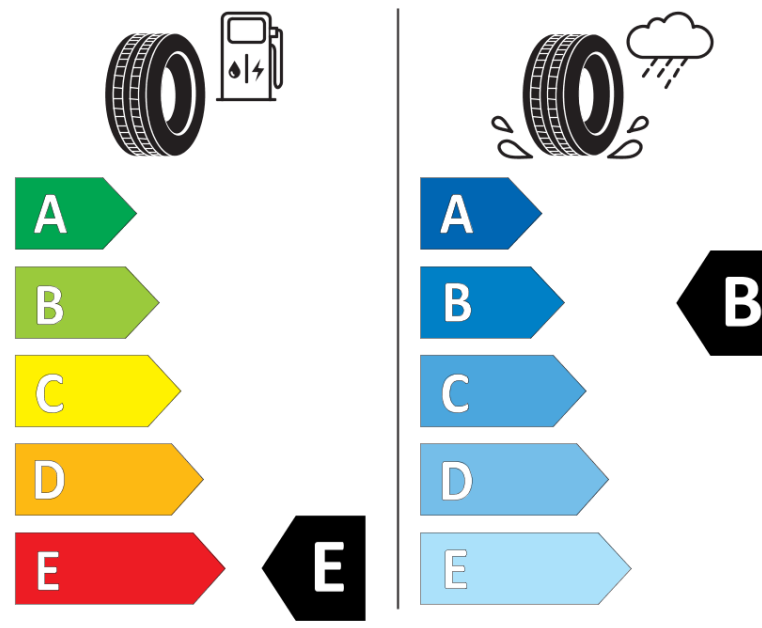

Ficha de informação do produto

Regulamento (UE) 2020/740

Marca	BFGOODRICH
Designação comercial	ALL-TERRAIN T/A KO2
Referência	820321
Dimensão	LT235/85R16
Índice de carga	120
Índice de carga em montagem duplo	116

Código de velocidade	S
Classe de eficiência em consumo	E
Classe de aderência em piso molhado	B
Classe de ruído exterior de rolamento	B
Nível de ruído exterior de rolamento	74 dB
Pneu certificado para neve	Sim
Data de início da produção	35/11
Data fim da produção	
Informação adicional	LT235/85R16 120/116S TL ALL-TERRAIN T/A KO2 LRE RWL GO

Índice de carga adicional em montagem simple (Ponto singular)

Índice de carga adicional em montagem duplo (Ponto singular)

Código de velocidade adicional (Ponto singular)

ENERG

BFGOODRICH

820321

LT235/85R16 120/116 S

C2

2020/740