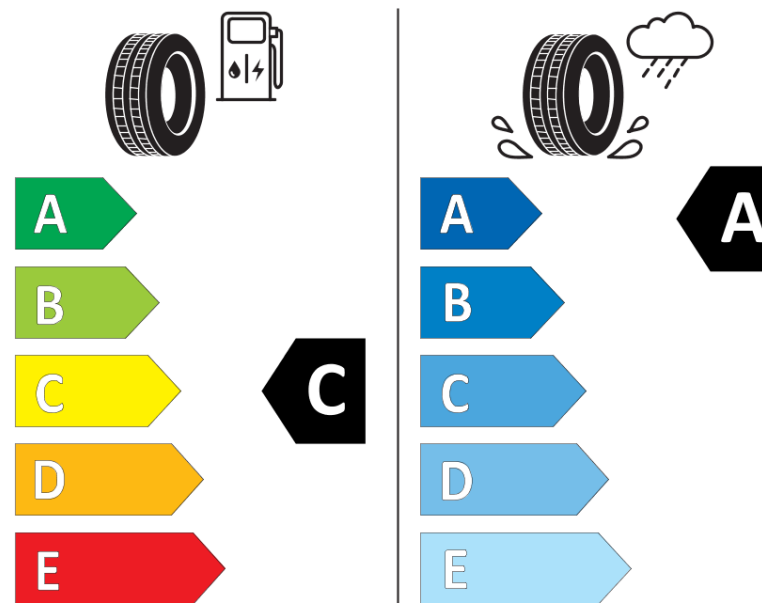

Ficha de informação do produto

Regulamento (UE) 2020/740

Marca	MICHELIN
Designação comercial	AGILIS CROSSCLIMATE
Referência	822319
Dimensão	195/75R16C
Índice de carga	107
Índice de carga em montagem duplo	105

Data fim da produção

Informação adicional **195/75 R 16C 107/105R AGILIS CROSSCLIMATE MI**

Índice de carga adicional em montagem simple (Ponto singular)

Índice de carga adicional em montagem duplo (Ponto singular)

Código de velocidade adicional (Ponto singular)

MICHELIN

822319

195/75R16C 107/105 R

C2

2020/740