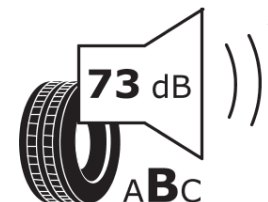

Ficha de informação do produto

Regulamento (UE) 2020/740

Marca	MICHELIN
Designação comercial	AGILIS CROSSCLIMATE
Referência	822319
Dimensão	195/75R16C
Índice de carga	107
Índice de carga em montagem duplo	105

Código de velocidade adicional (Ponto singular)

MICHELIN

822319

195/75R16C 107/105 R

C2

2020/740