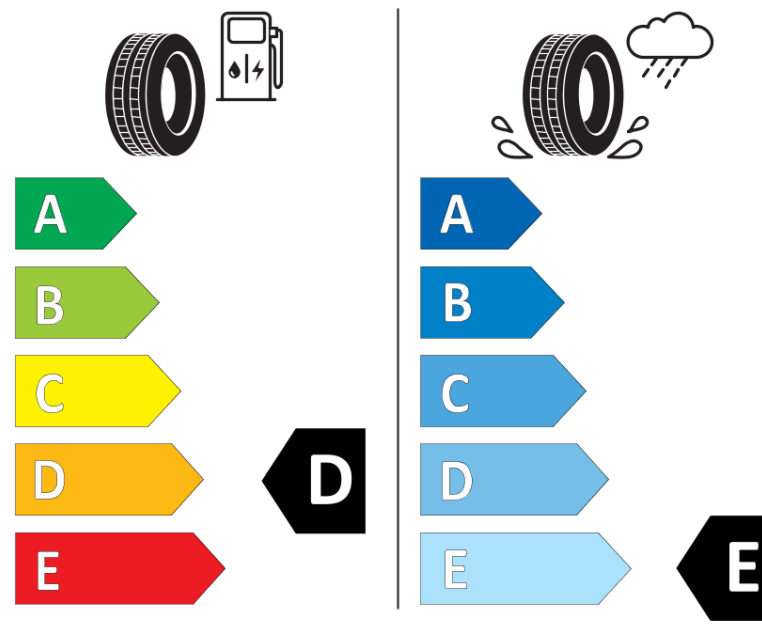

Ficha de informação do produto

Regulamento (UE) 2020/740

Marca	BFGOODRICH
Designação comercial	TRAIL-TERRAIN T/A
Referência	823358
Dimensão	265/65R18
Índice de carga	114
Código de velocidade	T
Classe de eficiência em consumo	D
Classe de aderência em piso molhado	E
Classe de ruído exterior de rolamento	B
Nível de ruído exterior de rolamento	72 dB
Pneu certificado para neve	Sim
Pneu certificado para gelo	Não
Data de início da produção	17/20
Data fim da produção	
Versão da capacidade de carga	SL
Informação adicional	265/65R18 114T TL TRAIL-TERRAIN T/A ORWL GO

ENERG

BFGoodrich

823358

265/65R18 114 T

C1

2020/740