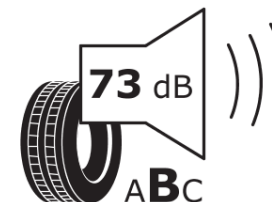

ENERG

MICHELIN

824477

285/40ZR23 (111Y) XL

C1