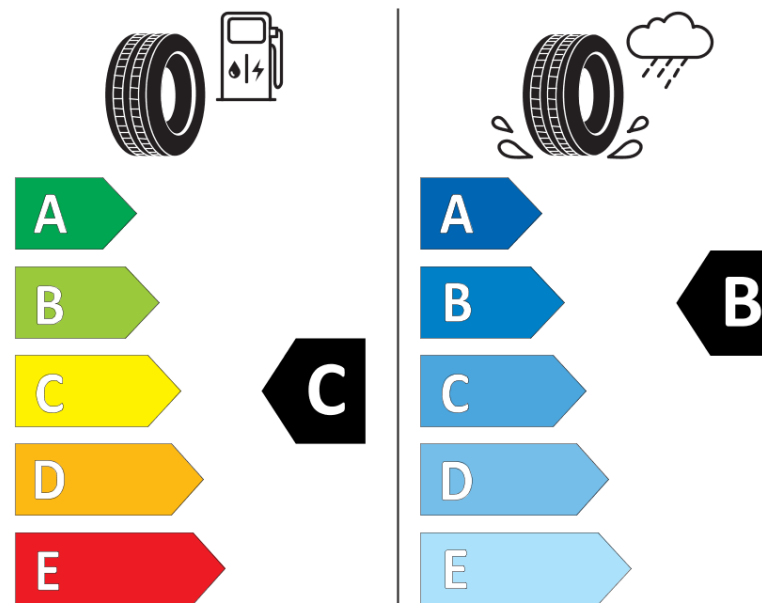

Ficha de informação do produto

Regulamento (UE) 2020/740

Marca	MICHELIN
Designação comercial	PILOT SPORT 4 S MO1
Referência	824477
Dimensão	285/40ZR23
Índice de carga	111
Código de velocidade	(Y)
Classe de eficiência em consumo	C
Classe de aderência em piso molhado	B
Classe de ruído exterior de rolamento	B
Nível de ruído exterior de rolamento	73 dB
Pneu certificado para neve	Não
Pneu certificado para gelo	Não
Data de início da produção	42/16
Data fim da produção	
Versão da capacidade de carga	XL
Informação adicional	285/40 ZR23 (111Y) XL TL PILOT SPORT 4 S MO1 MI

ENERG

MICHELIN

824477

285/40ZR23 (111Y) XL

C1