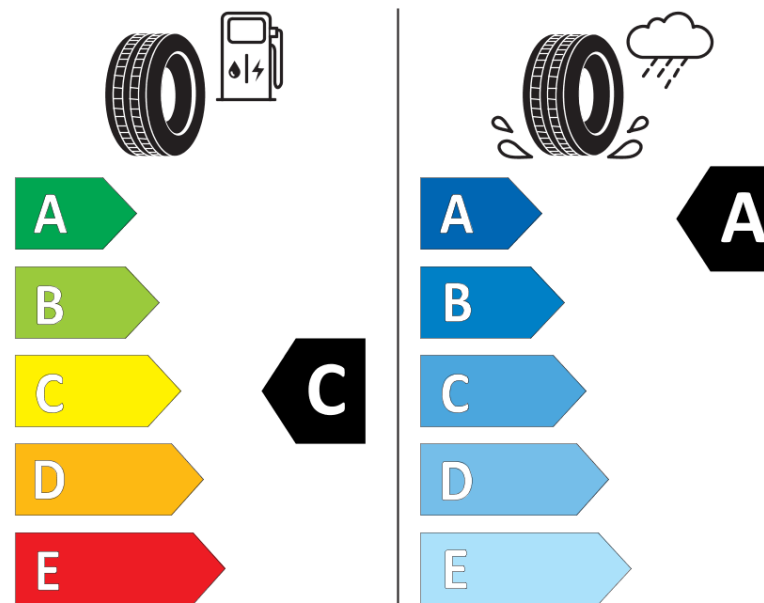

## Ficha de informação do produto

Regulamento (UE) 2020/740

Marca	<b>MICHELIN</b>
Designação comercial	<b>PILOT SPORT 4 SUV</b>
Referência	<b>832822</b>
Dimensão	<b>265/50R20</b>
Índice de carga	<b>111</b>
Código de velocidade	<b>Y</b>
Classe de eficiência em consumo	<b>C</b>
Classe de aderência em piso molhado	<b>A</b>
Classe de ruído exterior de rolamento	<b>B</b>
Nível de ruído exterior de rolamento	<b>72 dB</b>
Pneu certificado para neve	<b>Não</b>
Pneu certificado para gelo	<b>Não</b>
Data de início da produção	<b>05/21</b>
Data fim da produção	
Versão da capacidade de carga	<b>XL</b>
Informação adicional	<b>265/50 R20 111Y XL TL PILOT SPORT 4 SUV MI</b>

**MICHELIN**

832822

265/50R20 111 Y XL

C1

2020/740