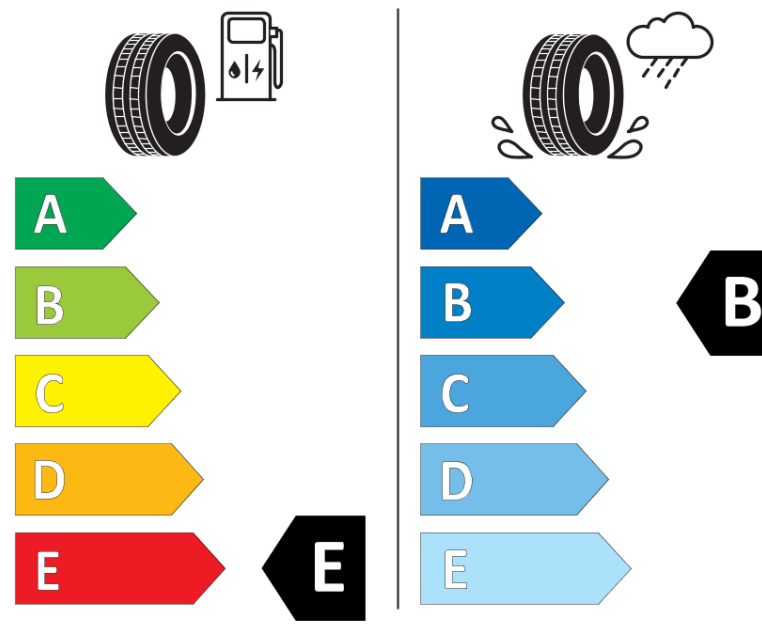

Ficha de informação do produto

Regulamento (UE) 2020/740

Marca	BFGOODRICH
Designação comercial	ALL-TERRAIN T/A KO2
Referência	836366
Dimensão	33X12.5R15
Índice de carga	108
Índice de carga em montagem duplo	
Código de velocidade	R
Classe de eficiência em consumo	E
Classe de aderência em piso molhado	B
Classe de ruído exterior de rolamento	B
Nível de ruído exterior de rolamento	75 dB
Pneu certificado para neve	Sim
Data de início da produção	42/11
Data fim da produção	
Informação adicional	33X12.50R15LT 108R TL ALL-TERRAIN T/A KO2 LRC RWLGO
Índice de carga adicional em montagem simple (Ponto singular)	
Índice de carga adicional em montagem duplo (Ponto singular)	
Código de velocidade adicional (Ponto singular)	

ENERG

BFGOODRICH

836366

33X12.5R15 108 R

C2

2020/740