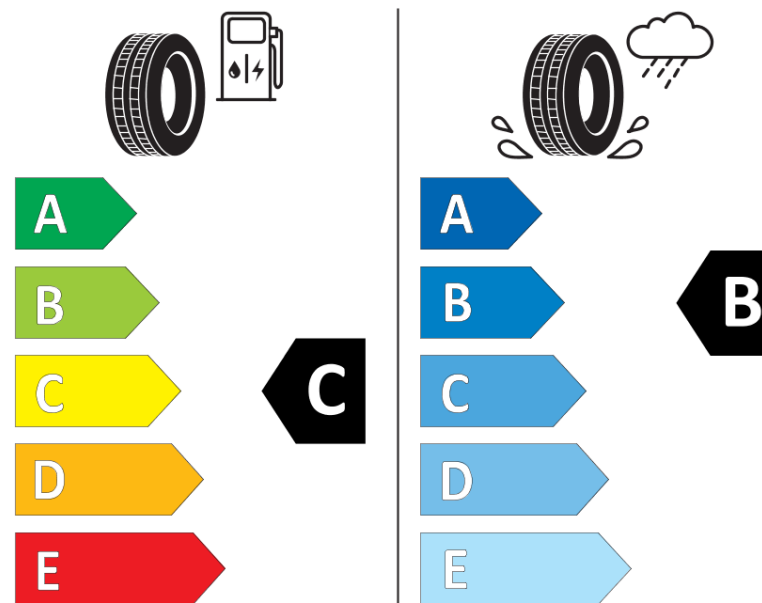

Ficha de informação do produto

Regulamento (UE) 2020/740

Marca	BFGOODRICH
Designação comercial	ACTIVAN WINTER
Referência	836753
Dimensão	235/65R16C
Índice de carga	115
Índice de carga em montagem duplo	113
Código de velocidade	R
Classe de eficiência em consumo	C
Classe de aderência em piso molhado	B
Classe de ruído exterior de rolamento	B
Nível de ruído exterior de rolamento	71 dB
Pneu certificado para neve	Sim
Data de início da produção	45/12
Data fim da produção	
Informação adicional	235/65 R 16C 115/113R TL ACTIVAN WINTER GO
Índice de carga adicional em montagem simple (Ponto singular)	
Índice de carga adicional em montagem duplo (Ponto singular)	

Código de velocidade adicional (Ponto singular)

ENERG

BFGOODRICH

836753

235/65R16C 115/113 R

C2

2020/740