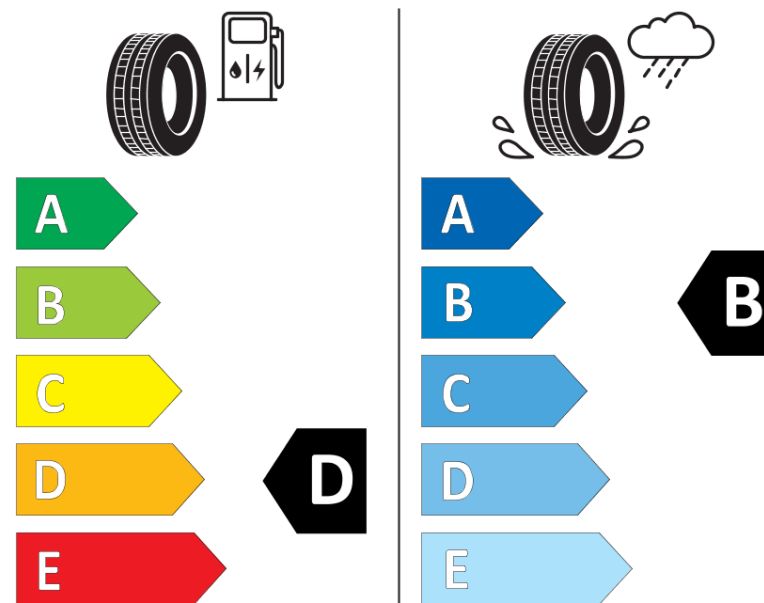

Ficha de informação do produto

Regulamento (UE) 2020/740

Marca	BFGOODRICH
Designação comercial	ROUTE CONTROL T VG
Referência	853105
Dimensão	235/75R17.5
Índice de carga	143
Índice de carga em montagem duplo	141

Data fim da produção	
Informação adicional	235/75R17.5 ROUTE CONTROL T TL 143/141J VG GO

Índice de carga adicional em montagem simple (Ponto singular)

Índice de carga adicional em montagem duplo (Ponto singular)

Código de velocidade adicional (Ponto singular)

BFGOODRICH

853105

235/75R17.5 143/141 J

C3

2020/740