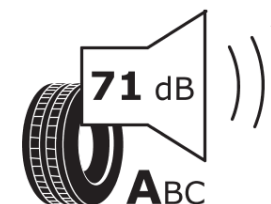

## Ficha de informação do produto

Regulamento (UE) 2020/740

Marca	<b>MICHELIN</b>
Designação comercial	<b>X COACH Z VG</b>
Referência	<b>856291</b>
Dimensão	<b>295/80R22.5</b>
Índice de carga	<b>154</b>
Índice de carga em montagem duplo	<b>150</b>

Data fim da produção

Informação adicional **295/80R22.5 X COACH Z TL 154/150M VG MI**

Índice de carga adicional em montagem simple (Ponto singular)

Índice de carga adicional em montagem duplo (Ponto singular)

Código de velocidade adicional (Ponto singular)

**MICHELIN**

856291

295/80R22.5 154/150 M

C3

2020/740