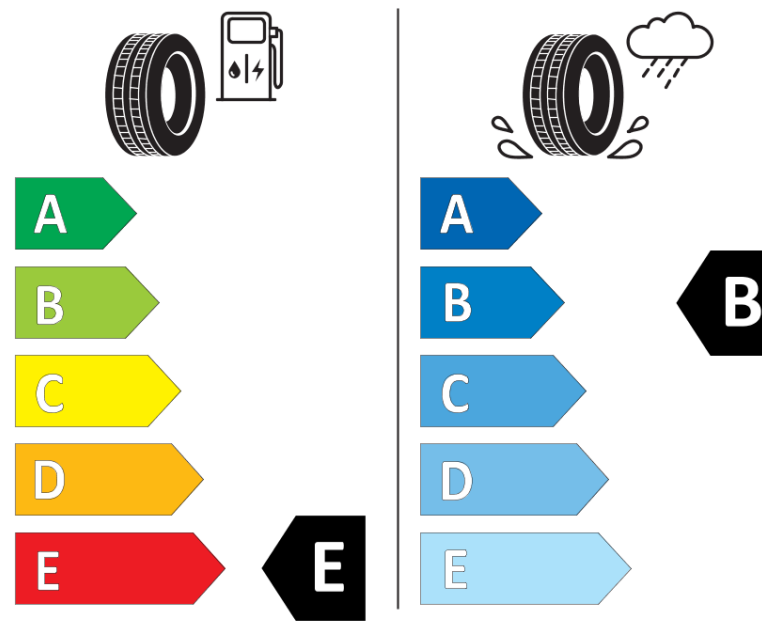

## Ficha de informação do produto

Regulamento (UE) 2020/740

Marca	BFGOODRICH
Designação comercial	ALL-TERRAIN T/A KO2
Referência	863357
Dimensão	LT225/65R17
Índice de carga	107
Índice de carga em montagem duplo	103

Código de velocidade	S
Classe de eficiência em consumo	E
Classe de aderência em piso molhado	B
Classe de ruído exterior de rolamento	B
Nível de ruído exterior de rolamento	74 dB
Pneu certificado para neve	Sim
Data de início da produção	42/11
Data fim da produção	
Informação adicional	LT225/65R17 107/103S TL ALL-TERRAIN T/A KO2 LRD RBL GO

Índice de carga adicional em montagem simple (Ponto singular)

Índice de carga adicional em montagem duplo (Ponto singular)

Código de velocidade adicional (Ponto singular)

# ENERG

BFGOODRICH

863357

LT225/65R17 107/103 S

C2

2020/740