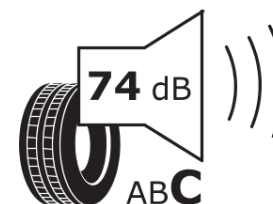

ENERG

MICHELIN

867263

275/40R21 107 V XL

C1