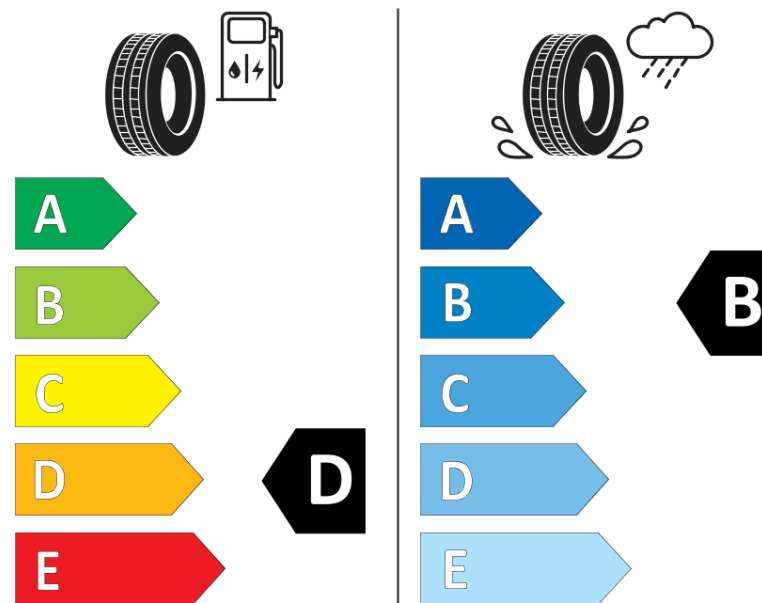

Ficha de informação do produto

Regulamento (UE) 2020/740

Marca	BFGOODRICH
Designação comercial	ROUTE CONTROL D VG
Referência	870944
Dimensão	245/70R17.5
Índice de carga	136
Índice de carga em montagem duplo	134

Código de velocidade	M
Classe de eficiência em consumo	D
Classe de aderência em piso molhado	B
Classe de ruído exterior de rolamento	A
Nível de ruído exterior de rolamento	69 dB
Pneu certificado para neve	Sim
Data de início da produção	17/16
Informação adicional	245/70R17.5 ROUTE CONTROL D TL 136/134M VG GO

Índice de carga adicional em montagem simple (Ponto singular)

Índice de carga adicional em montagem duplo (Ponto singular)

Código de velocidade adicional (Ponto singular)

ENERG

BFGOODRICH

870944

245/70R17.5 136/134 M

C3

2020/740