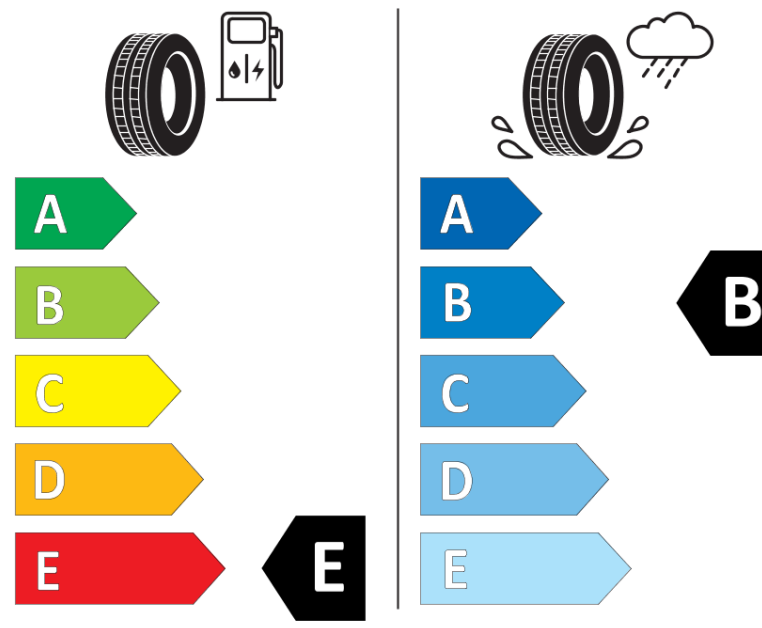

## Ficha de informação do produto

Regulamento (UE) 2020/740

Marca	BFGOODRICH
Designação comercial	ALL-TERRAIN T/A KO2
Referência	873354
Dimensão	LT255/70R18
Índice de carga	117
Índice de carga em montagem duplo	114

Índice de carga adicional em montagem simple (Ponto singular)

Índice de carga adicional em montagem duplo (Ponto singular)

Código de velocidade adicional (Ponto singular)

# ENERG

BFGOODRICH

873354

LT255/70R18 117/114 S

C2

2020/740