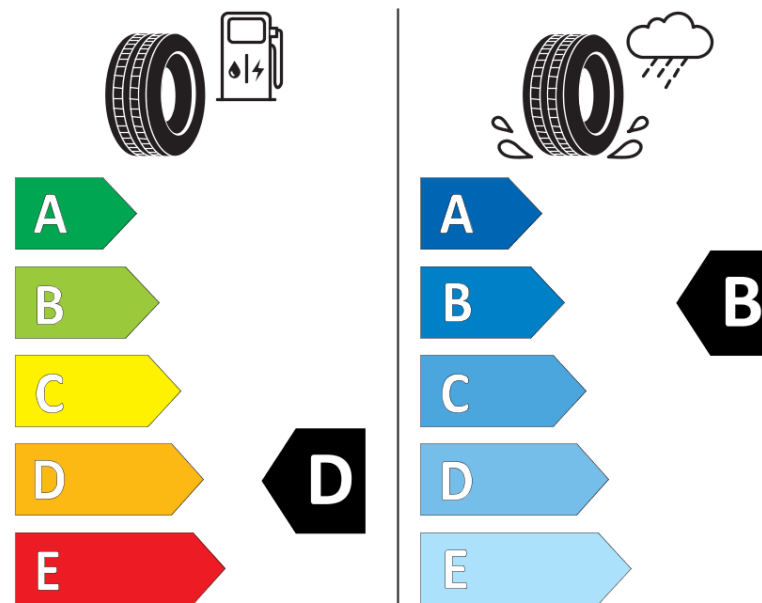

## Ficha de informação do produto

Regulamento (UE) 2020/740

Marca	BFGOODRICH
Designação comercial	ROUTE CONTROL D VG
Referência	873447
Dimensão	235/75R17.5
Índice de carga	132
Índice de carga em montagem duplo	130
Código de velocidade	M
Classe de eficiência em consumo	D
Classe de aderência em piso molhado	B
Classe de ruído exterior de rolamento	A
Nível de ruído exterior de rolamento	69 dB
Pneu certificado para neve	Sim
Data de início da produção	17/16
Data fim da produção	
Informação adicional	235/75R17.5 ROUTE CONTROL D TL 132/130M VG GO
Índice de carga adicional em montagem simple (Ponto singular)	
Índice de carga adicional em montagem duplo (Ponto singular)	

Código de velocidade adicional (Ponto singular)

# ENERG

BFGOODRICH

873447

235/75R17.5 132/130 M

C3

2020/740