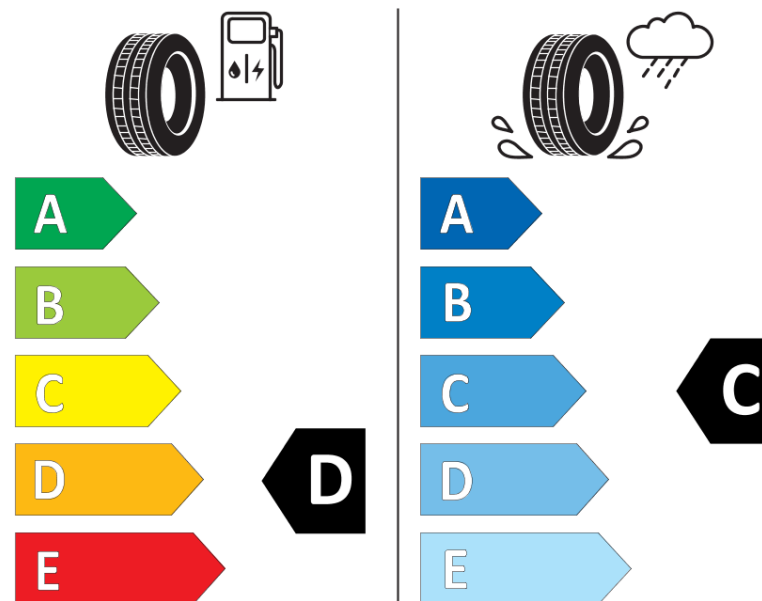

Ficha de informação do produto

Regulamento (UE) 2020/740

Marca	MICHELIN
Designação comercial	PILOT ALPIN 5
Referência	874950
Dimensão	225/35R19
Índice de carga	88
Código de velocidade	W
Classe de eficiência em consumo	D
Classe de aderência em piso molhado	C
Classe de ruído exterior de rolamento	B
Nível de ruído exterior de rolamento	70 dB
Pneu certificado para neve	Sim
Pneu certificado para gelo	Não
Data de início da produção	11/20
Data fim da produção	
Versão da capacidade de carga	XL
Informação adicional	225/35 R19 88W XL TL PILOT ALPIN 5 MI

MICHELIN

874950

225/35R19 88 W XL

C1

2020/740