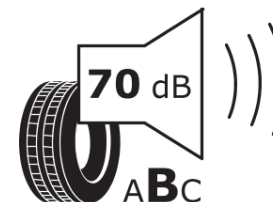

MICHELIN

874950

225/35R19 88 W XL

C1