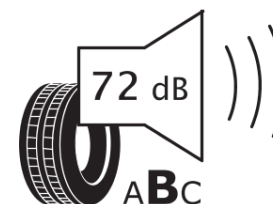

MICHELIN

876446

255/35R20 97 Y XL

C1