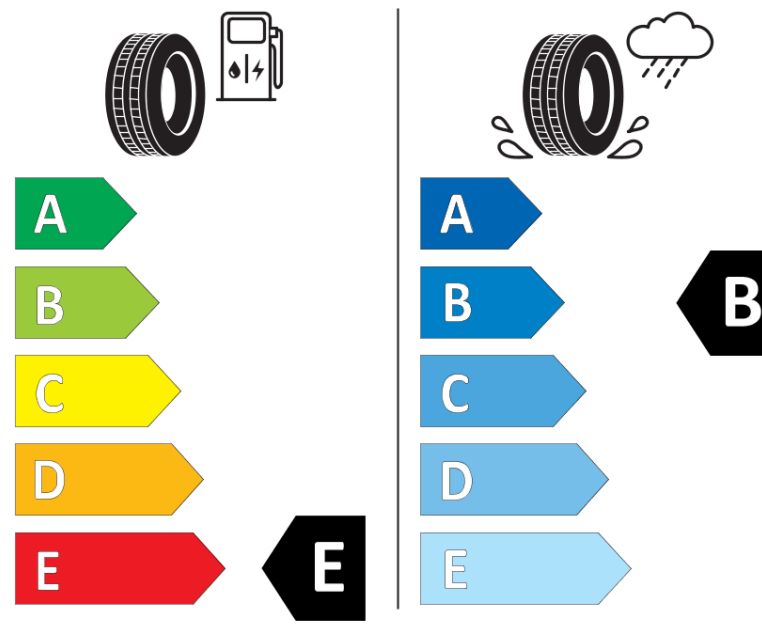

## Ficha de informação do produto

Regulamento (UE) 2020/740

Marca	BFGOODRICH
Designação comercial	ACTIVAN WINTER
Referência	882764
Dimensão	195/60R16C
Índice de carga	99
Índice de carga em montagem duplo	97
Código de velocidade	T
Classe de eficiência em consumo	E
Classe de aderência em piso molhado	B
Classe de ruído exterior de rolamento	B
Nível de ruído exterior de rolamento	71 dB
Pneu certificado para neve	Sim
Data de início da produção	45/12
Data fim da produção	
Informação adicional	195/60 R 16C 99/97T TL ACTIVAN WINTER GO
Índice de carga adicional em montagem simple (Ponto singular)	
Índice de carga adicional em montagem duplo (Ponto singular)	

Código de velocidade adicional (Ponto singular)

# ENERG

BFGOODRICH

882764

195/60R16C 99/97 T

C2

2020/740