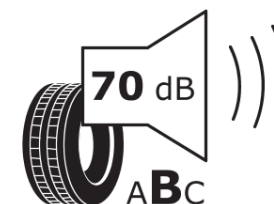

MICHELIN

884161

225/75R16CP 118 R

C2