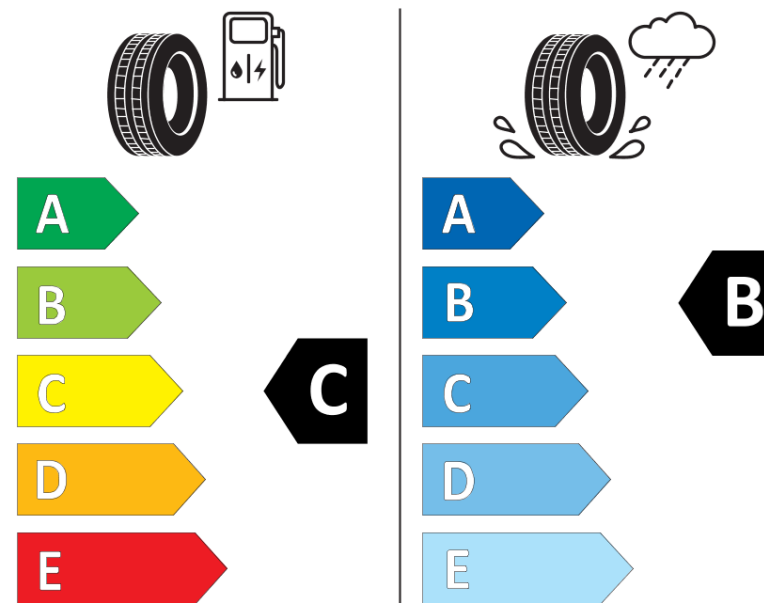

Ficha de informação do produto

Regulamento (UE) 2020/740

Marca	MICHELIN
Designação comercial	AGILIS CAMPING
Referência	884161
Dimensão	225/75R16CP
Índice de carga	118

Índice de carga em montagem duplo

Código de velocidade	R
Classe de eficiência em consumo	C
Classe de aderência em piso molhado	B
Classe de ruído exterior de rolamento	B
Nível de ruído exterior de rolamento	70 dB
Pneu certificado para neve	Não
Data de início da produção	40/13

Data fim da produção

Informação adicional **225/75 R 16CP 118R TL AGILIS CAMPING GRNX MI**

Índice de carga adicional em montagem simple (Ponto singular)

Índice de carga adicional em montagem duplo (Ponto singular)

Código de velocidade adicional (Ponto singular)

MICHELIN

884161

225/75R16CP 118 R

C2

2020/740