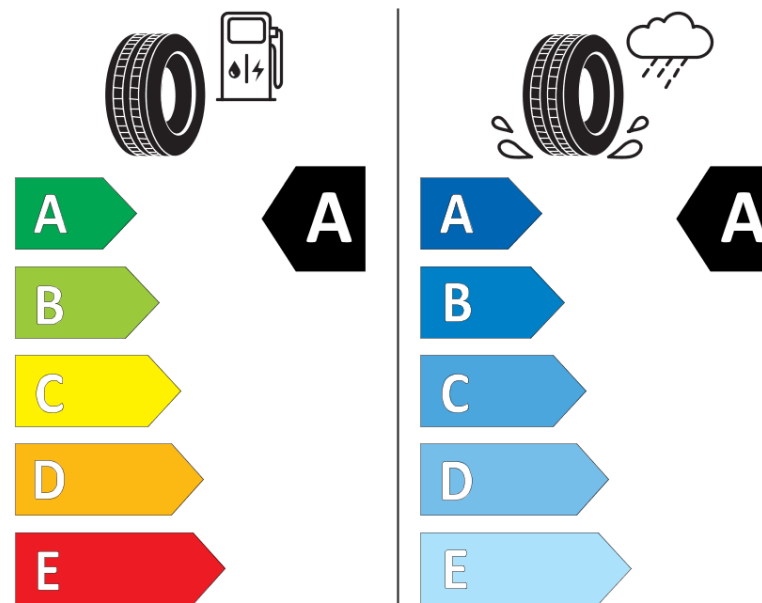

## Ficha de informação do produto

Regulamento (UE) 2020/740

Marca	<b>MICHELIN</b>
Designação comercial	<b>PRIMACY 4 VOL</b>
Referência	<b>892294</b>
Dimensão	<b>245/45R18</b>
Índice de carga	<b>100</b>
Código de velocidade	<b>W</b>
Classe de eficiência em consumo	<b>A</b>
Classe de aderência em piso molhado	<b>A</b>
Classe de ruído exterior de rolamento	<b>B</b>
Nível de ruído exterior de rolamento	<b>70 dB</b>
Pneu certificado para neve	<b>Não</b>
Pneu certificado para gelo	<b>Não</b>
Data de início da produção	<b>42/18</b>
Data fim da produção	
Versão da capacidade de carga	<b>XL</b>
Informação adicional	<b>245/45 R18 100W XL TL PRIMACY 4 VOL MI</b>

# ENERG

**MICHELIN**

892294

245/45R18 100 W

C1

2020/740