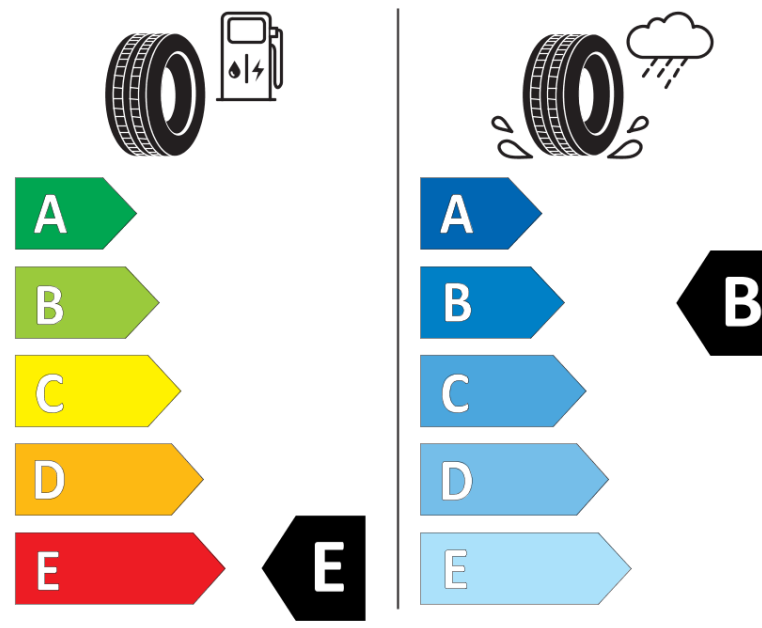

Ficha de informação do produto

Regulamento (UE) 2020/740

Marca	BFGOODRICH
Designação comercial	ALL-TERRAIN T/A KO2
Referência	893522
Dimensão	LT245/75R17
Índice de carga	121
Índice de carga em montagem duplo	118

Código de velocidade	S
Classe de eficiência em consumo	E
Classe de aderência em piso molhado	B
Classe de ruído exterior de rolamento	B
Nível de ruído exterior de rolamento	74 dB
Pneu certificado para neve	Sim
Data de início da produção	42/11
Data fim da produção	
Informação adicional	LT245/75R17 121/118S TL ALL-TERRAIN T/A KO2 LRE RWL GO

Índice de carga adicional em montagem simple (Ponto singular)

Índice de carga adicional em montagem duplo (Ponto singular)

Código de velocidade adicional (Ponto singular)

ENERG

BFGOODRICH

893522

LT245/75R17 121/118 S

C2

2020/740