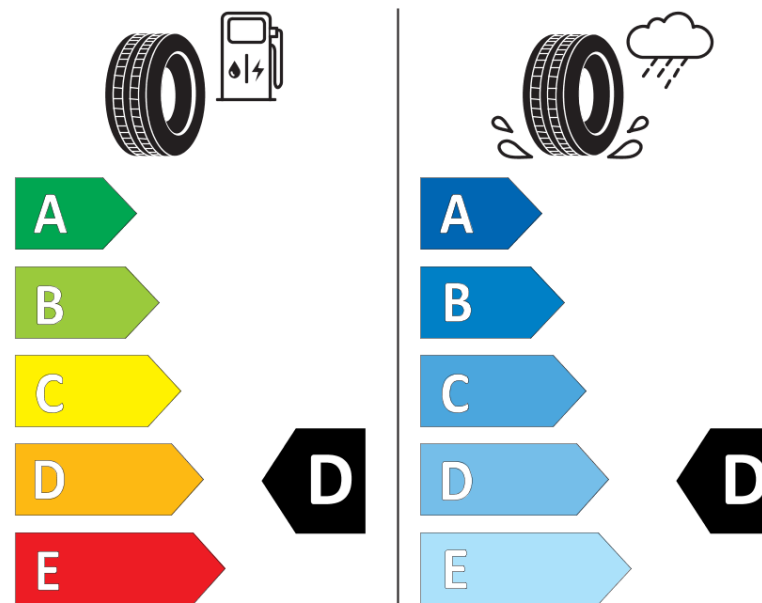

Ficha de informação do produto

Regulamento (UE) 2020/740

Marca	MICHELIN
Designação comercial	PILOT SPORT CUP 2 R MGT
Referência	895745
Dimensão	305/30ZR20
Índice de carga	103
Código de velocidade	(Y)
Classe de eficiência em consumo	D
Classe de aderência em piso molhado	D
Classe de ruído exterior de rolamento	B
Nível de ruído exterior de rolamento	74 dB
Pneu certificado para neve	Não
Pneu certificado para gelo	Não
Data de início da produção	39/23
Data fim da produção	
Versão da capacidade de carga	XL
Informação adicional	305/30 ZR20 (103Y) XL TL PILOT SPORT CUP 2 R MGT MI

ENERG

MICHELIN

895745

305/30ZR20 (103Y) XL

C1