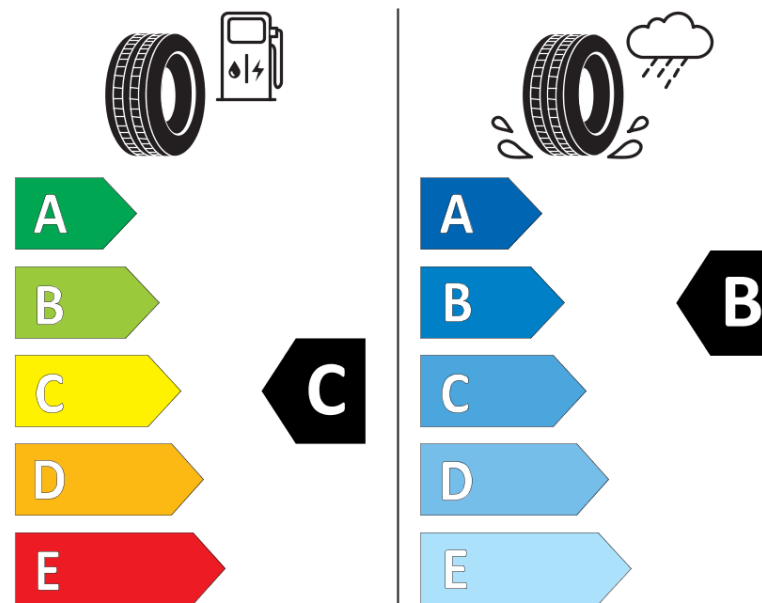

## Ficha de informação do produto

Regulamento (UE) 2020/740

Marca	BFGOODRICH
Designação comercial	ROUTE CONTROL S VG
Referência	900960
Dimensão	275/70R22.5
Índice de carga	148
Índice de carga em montagem duplo	145
Código de velocidade	M
Classe de eficiência em consumo	C
Classe de aderência em piso molhado	B
Classe de ruído exterior de rolamento	A
Nível de ruído exterior de rolamento	70 dB
Pneu certificado para neve	Não
Data de início da produção	45/15
Data fim da produção	
Informação adicional	275/70R22.5 ROUTE CONTROL S TL 148/145M VG GO
Índice de carga adicional em montagem simple (Ponto singular)	
Índice de carga adicional em montagem duplo (Ponto singular)	

Código de velocidade adicional (Ponto singular)

# ENERG

BFGOODRICH

900960

275/70R22.5 148/145 M

C3

2020/740