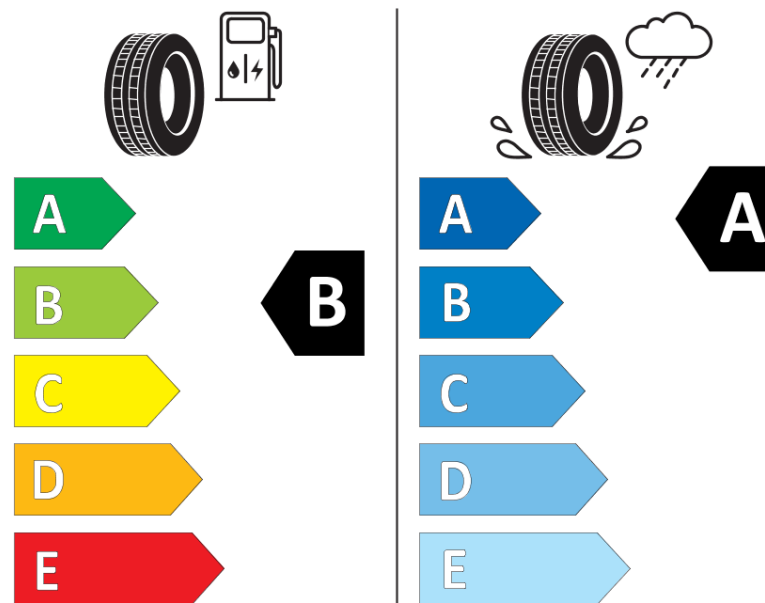

Ficha de informação do produto

Regulamento (UE) 2020/740

Marca	BFGOODRICH
Designação comercial	ADVANTAGE SUV
Referência	904662
Dimensão	235/50R18
Índice de carga	101
Código de velocidade	V
Classe de eficiência em consumo	B
Classe de aderência em piso molhado	A
Classe de ruído exterior de rolamento	B
Nível de ruído exterior de rolamento	70 dB
Pneu certificado para neve	Não
Pneu certificado para gelo	Não
Data de início da produção	46/18
Data fim da produção	
Versão da capacidade de carga	XL
Informação adicional	235/50 R18 101V XL TL ADVANTAGE SUV GO

ENERG

BFGOODRICH

904662

235/50R18 101 V

C1

2020/740