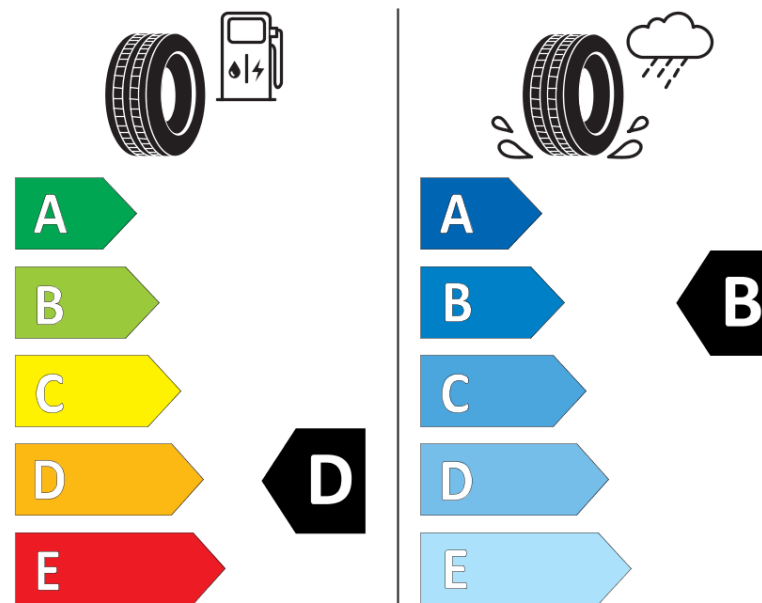

## Ficha de informação do produto

Regulamento (UE) 2020/740

Marca	BFGOODRICH
Designação comercial	ACTIVAN 4S
Referência	906470
Dimensão	205/70R15C
Índice de carga	106
Índice de carga em montagem duplo	104
Código de velocidade	R
Classe de eficiência em consumo	D
Classe de aderência em piso molhado	B
Classe de ruído exterior de rolamento	B
Nível de ruído exterior de rolamento	72 dB
Pneu certificado para neve	Sim
Data de início da produção	48/20
Data fim da produção	
Informação adicional	205/70 R15C 106/104R TL ACTIVAN 4S GO
Índice de carga adicional em montagem simple (Ponto singular)	
Índice de carga adicional em montagem duplo (Ponto singular)	

Código de velocidade adicional (Ponto singular)

# ENERG

BFGOODRICH

906470

205/70R15C 106/104 R

C2

2020/740