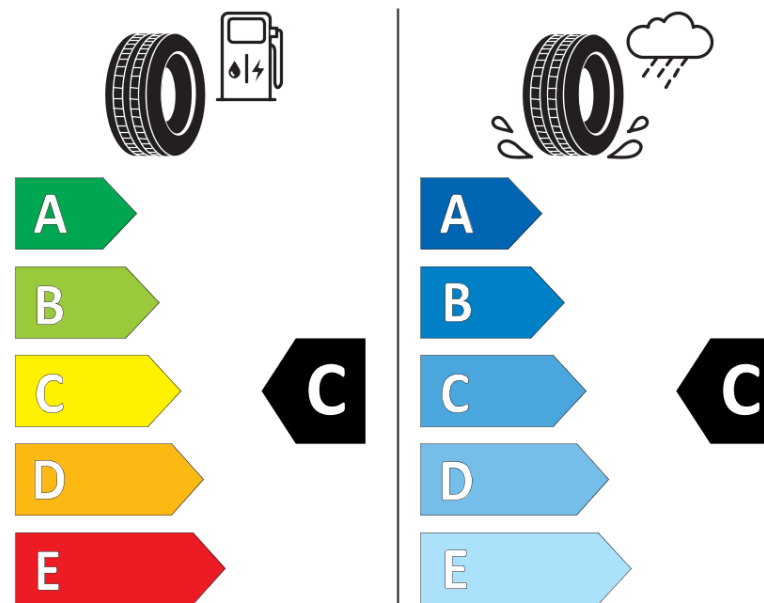

Ficha de informação do produto

Regulamento (UE) 2020/740

Marca	MICHELIN
Designação comercial	PILOT ALPIN 5 SUV
Referência	920542
Dimensão	235/50R20
Índice de carga	104
Código de velocidade	V
Classe de eficiência em consumo	C
Classe de aderência em piso molhado	C
Classe de ruído exterior de rolamento	B
Nível de ruído exterior de rolamento	70 dB
Pneu certificado para neve	Sim
Pneu certificado para gelo	Não
Data de início da produção	49/18
Data fim da produção	
Versão da capacidade de carga	XL
Informação adicional	235/50 R20 104V XL TL PILOT ALPIN 5 SUV MI

MICHELIN

920542

235/50R20 104 V

C1

2020/740