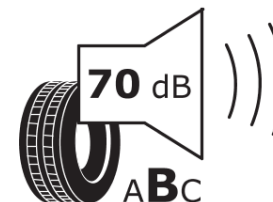

MICHELIN

920542

235/50R20 104 V

C1