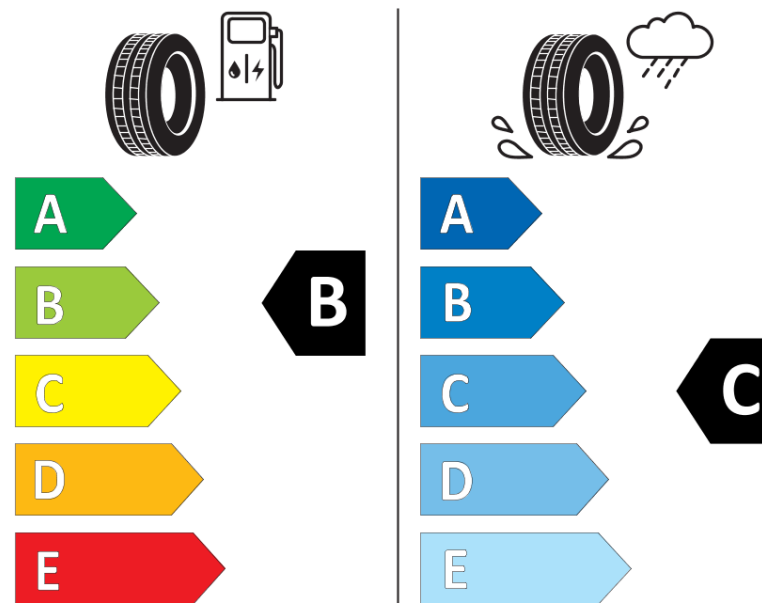

## Ficha de informação do produto

Regulamento (UE) 2020/740

Marca	MICHELIN
Designação comercial	PILOT ALPIN 5 SUV AO
Referência	920905
Dimensão	235/55R19
Índice de carga	105
Código de velocidade	H
Classe de eficiência em consumo	B
Classe de aderência em piso molhado	C
Classe de ruído exterior de rolamento	B
Nível de ruído exterior de rolamento	70 dB
Pneu certificado para neve	Sim
Pneu certificado para gelo	Não
Data de início da produção	22/22
Data fim da produção	
Versão da capacidade de carga	XL
Informação adicional	235/55 R19 105H XL TL PILOT ALPIN 5 SUV AO MI

MICHELIN

920905

235/55R19 105 H XL

C1

2020/740