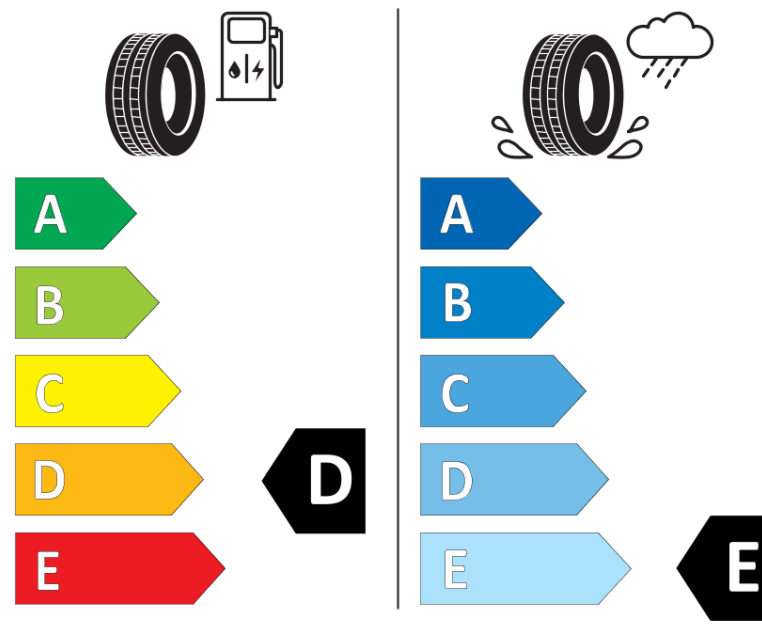

## Ficha de informação do produto

Regulamento (UE) 2020/740

Marca	BFGOODRICH
Designação comercial	TRAIL-TERRAIN T/A
Referência	921082
Dimensão	275/65R18
Índice de carga	116
Código de velocidade	T
Classe de eficiência em consumo	D
Classe de aderência em piso molhado	E
Classe de ruído exterior de rolamento	B
Nível de ruído exterior de rolamento	72 dB
Pneu certificado para neve	Sim
Pneu certificado para gelo	Não
Data de início da produção	17/20
Data fim da produção	
Versão da capacidade de carga	SL
Informação adicional	275/65R18 116T TL TRAIL-TERRAIN T/A ORWL GO

# ENERG

BFGoodrich

921082

275/65R18 116 T

C1

2020/740