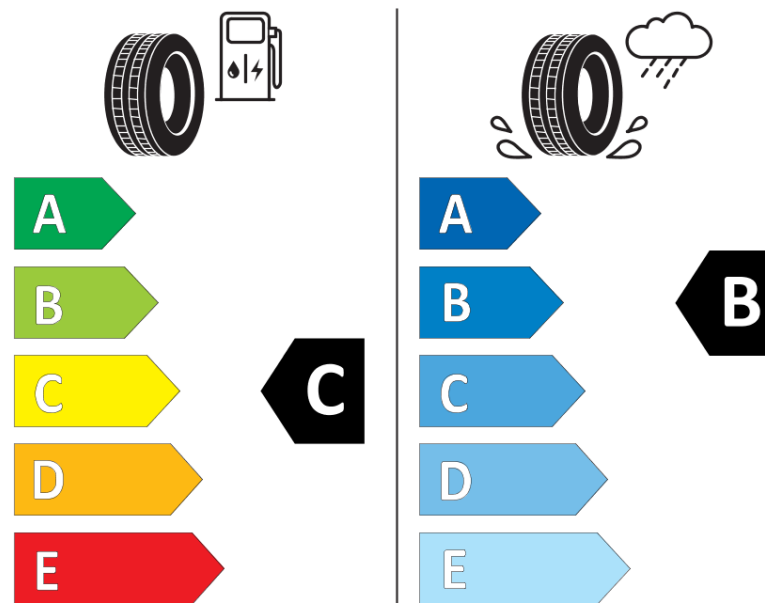

## Ficha de informação do produto

Regulamento (UE) 2020/740

Marca	<b>BFGOODRICH</b>
Designação comercial	<b>CROSS CONTROL S VG</b>
Referência	<b>929228</b>
Dimensão	<b>385/65R22.5</b>
Índice de carga	<b>158</b>
Índice de carga em montagem duplo	
Código de velocidade	<b>K</b>
Classe de eficiência em consumo	<b>C</b>
Classe de aderência em piso molhado	<b>B</b>
Classe de ruído exterior de rolamento	<b>B</b>
Nível de ruído exterior de rolamento	<b>72 dB</b>
Pneu certificado para neve	<b>Não</b>
Data de início da produção	<b>32/17</b>
Data fim da produção	
Informação adicional	<b>385/65R22.5 CROSS CONTROL S TL LRJ 158K VG GO</b>
Índice de carga adicional em montagem simple (Ponto singular)	<b>160</b>
Índice de carga adicional em montagem duplo (Ponto singular)	
Código de velocidade adicional (Ponto singular)	<b>J</b>

# ENERG

**BFGOODRICH**

929228

385/65R22.5 158 K

C3

2020/740