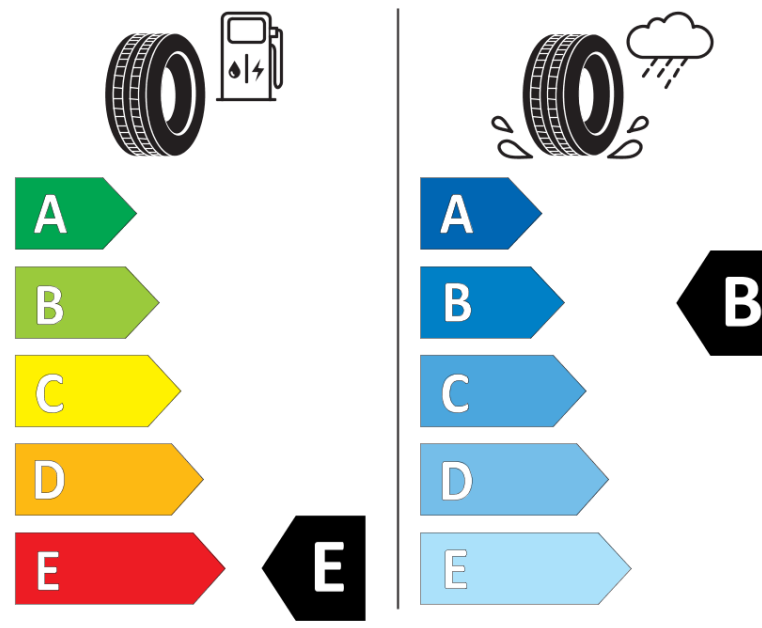

Ficha de informação do produto

Regulamento (UE) 2020/740

Marca	BFGOODRICH
Designação comercial	ALL-TERRAIN T/A KO2
Referência	933161
Dimensão	LT215/70R16
Índice de carga	100
Índice de carga em montagem duplo	97

Código de velocidade	R
Classe de eficiência em consumo	E
Classe de aderência em piso molhado	B
Classe de ruído exterior de rolamento	B
Nível de ruído exterior de rolamento	74 dB
Pneu certificado para neve	Sim
Data de início da produção	35/11
Data fim da produção	
Informação adicional	LT215/70R16 100/97R TL ALL-TERRAIN T/A KO2 LRC RWL GO

Índice de carga adicional em montagem simple (Ponto singular)

Índice de carga adicional em montagem duplo (Ponto singular)

Código de velocidade adicional (Ponto singular)

ENERG

BFGOODRICH

933161

LT215/70R16 100/97 R

C2

2020/740