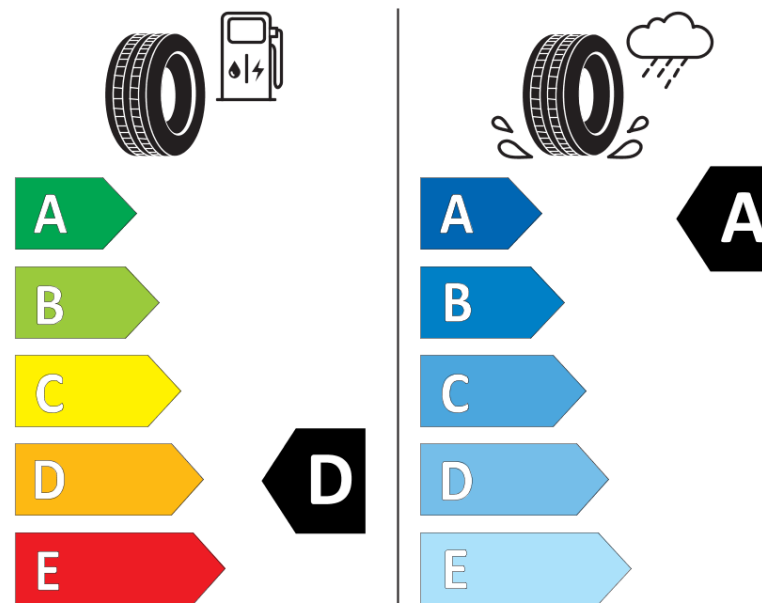

Ficha de informação do produto

Regulamento (UE) 2020/740

Marca	MICHELIN
Designação comercial	PILOT SPORT 4
Referência	934204
Dimensão	245/40ZR18
Índice de carga	93
Código de velocidade	(Y)
Classe de eficiência em consumo	D
Classe de aderência em piso molhado	A
Classe de ruído exterior de rolamento	B
Nível de ruído exterior de rolamento	70 dB
Pneu certificado para neve	Não
Pneu certificado para gelo	Não
Data de início da produção	41/16
Data fim da produção	
Versão da capacidade de carga	SL
Informação adicional	245/40 ZR18 (93Y) TL PILOT SPORT 4 MI

ENERG

MICHELIN

934204

245/40ZR18 (93Y)

C1