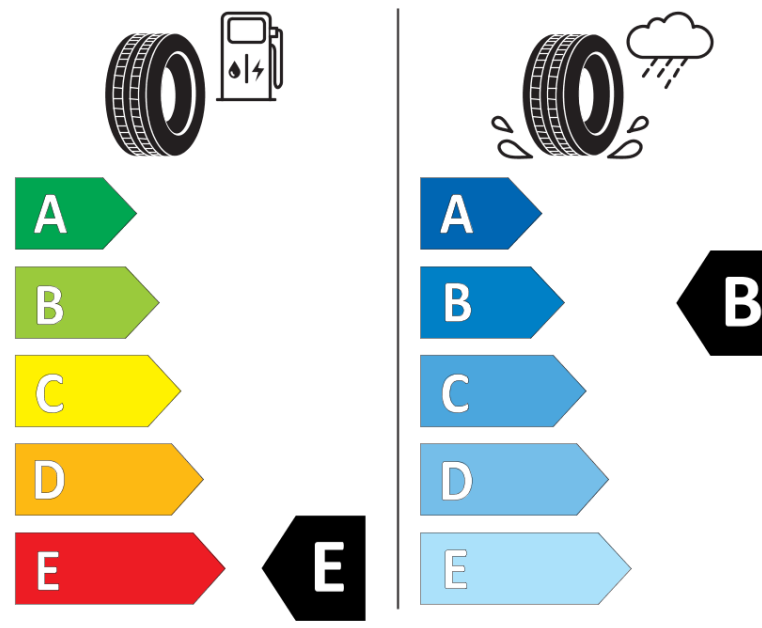

Ficha de informação do produto

Regulamento (UE) 2020/740

Marca	BFGOODRICH
Designação comercial	ALL-TERRAIN T/A KO2
Referência	935228
Dimensão	LT265/75R16
Índice de carga	119
Índice de carga em montagem duplo	116

Código de velocidade	R
Classe de eficiência em consumo	E
Classe de aderência em piso molhado	B
Classe de ruído exterior de rolamento	B
Nível de ruído exterior de rolamento	74 dB
Pneu certificado para neve	Sim
Data de início da produção	34/13
Data fim da produção	
Informação adicional	LT265/75R16 119/116R TL ALL-TERRAIN T/A KO2 LRD RWL GO

Índice de carga adicional em montagem simple (Ponto singular)

Índice de carga adicional em montagem duplo (Ponto singular)

Código de velocidade adicional (Ponto singular)

ENERG

BFGOODRICH

935228

LT265/75R16 119/116 R

C2

2020/740