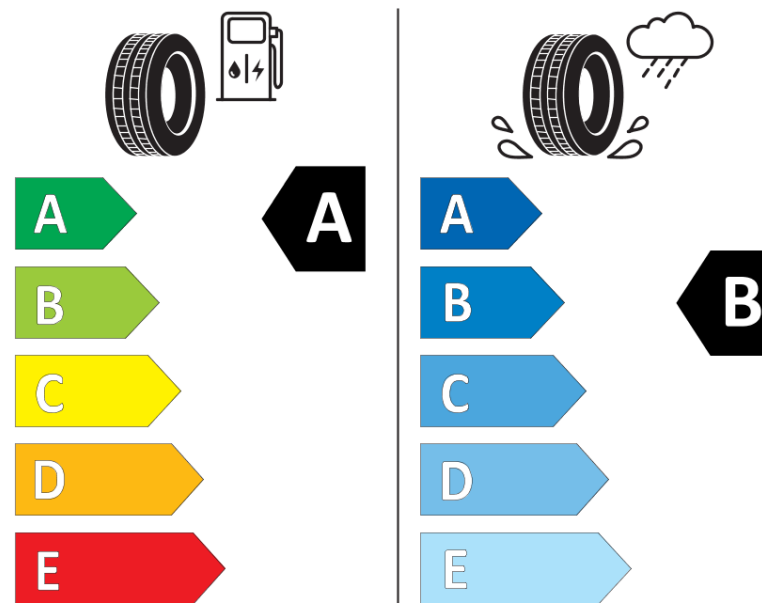

Ficha de informação do produto

Regulamento (UE) 2020/740

Marca	MICHELIN
Designação comercial	PILOT SPORT EV POL
Referência	936935
Dimensão	285/45R20
Índice de carga	112
Código de velocidade	V
Classe de eficiência em consumo	A
Classe de aderência em piso molhado	B
Classe de ruído exterior de rolamento	B
Nível de ruído exterior de rolamento	74 dB
Pneu certificado para neve	Não
Pneu certificado para gelo	Não
Data de início da produção	26/23
Data fim da produção	
Versão da capacidade de carga	XL
Informação adicional	285/45 R20 112V XL TL PILOT SPORT EV POL MI

ENERG

MICHELIN

936935

285/45R20 112 V XL

C1

2020/740