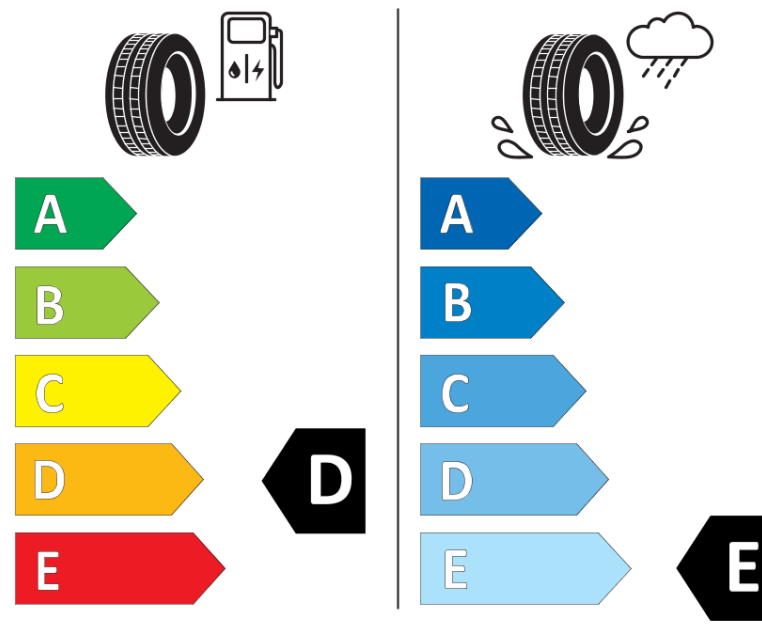

## Ficha de informação do produto

Regulamento (UE) 2020/740

Marca	BFGOODRICH
Designação comercial	TRAIL-TERRAIN T/A
Referência	939677
Dimensão	275/45R22
Índice de carga	112
Código de velocidade	H
Classe de eficiência em consumo	D
Classe de aderência em piso molhado	E
Classe de ruído exterior de rolamento	B
Nível de ruído exterior de rolamento	72 dB
Pneu certificado para neve	Sim
Pneu certificado para gelo	Não
Data de início da produção	17/20
Data fim da produção	
Versão da capacidade de carga	XL
Informação adicional	275/45R22 112H XL TL TRAIL-TERRAIN T/A GO

# ENERG

BFGoodrich

939677

275/45R22 112 H XL

C1

2020/740