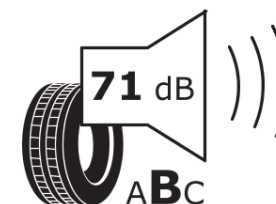

## Ficha de informação do produto

Regulamento (UE) 2020/740

Marca	BFGOODRICH
Designação comercial	ACTIVAN WINTER
Referência	943776
Dimensão	205/65R16C
Índice de carga	107
Índice de carga em montagem duplo	105
Código de velocidade	T
Classe de eficiência em consumo	D
Classe de aderência em piso molhado	B
Classe de ruído exterior de rolamento	B
Nível de ruído exterior de rolamento	71 dB
Pneu certificado para neve	Sim
Data de início da produção	06/14
Data fim da produção	
Informação adicional	205/65 R 16C 107/105T TL ACTIVAN WINTER GO.
Índice de carga adicional em montagem simple (Ponto singular)	
Índice de carga adicional em montagem duplo (Ponto singular)	
Código de velocidade adicional (Ponto singular)	

# ENERG

BFGOODRICH

943776

205/65R16C 107/105 T

C2

2020/740