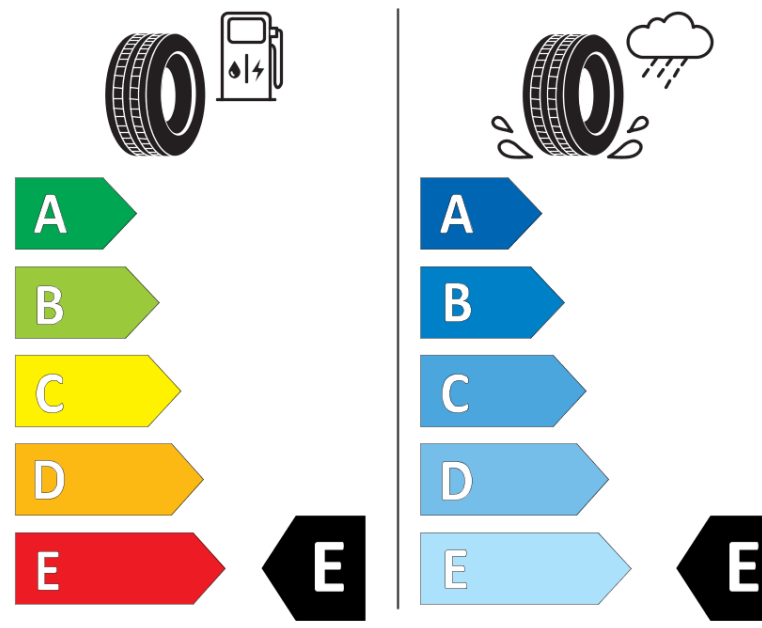

Ficha de informação do produto

Regulamento (UE) 2020/740

Marca	BFGOODRICH
Designação comercial	TRAIL-TERRAIN T/A
Referência	946785
Dimensão	225/65R17
Índice de carga	102
Código de velocidade	T
Classe de eficiência em consumo	E
Classe de aderência em piso molhado	E
Classe de ruído exterior de rolamento	B
Nível de ruído exterior de rolamento	72 dB
Pneu certificado para neve	Sim
Pneu certificado para gelo	Não
Data de início da produção	16/20
Data fim da produção	
Versão da capacidade de carga	SL
Informação adicional	225/65R17 102T TL TRAIL-TERRAIN T/A ORWL GO

ENERG

BFGoodrich

946785

225/65R17 102 T

C1

2020/740