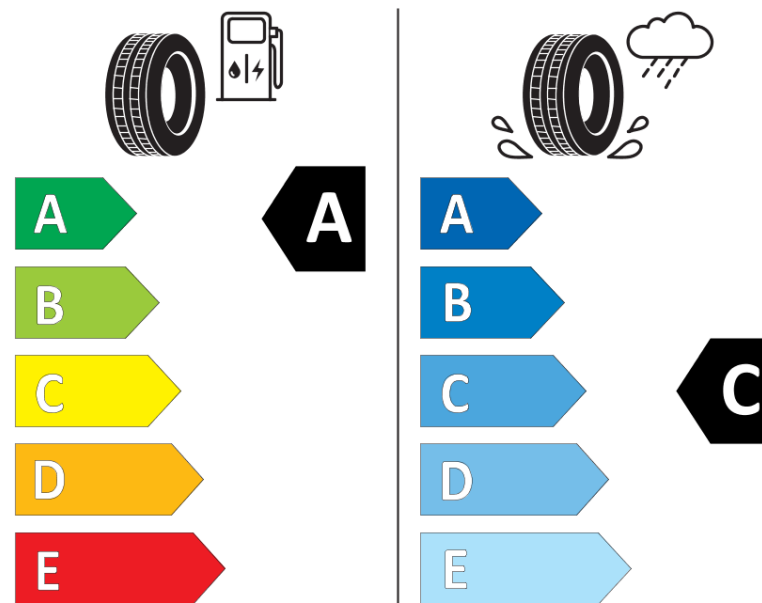

Ficha de informação do produto

Regulamento (UE) 2020/740

Marca	MICHELIN
Designação comercial	LATITUDE TOUR HP JLR
Referência	954082
Dimensão	235/65R18
Índice de carga	110
Código de velocidade	V
Classe de eficiência em consumo	A
Classe de aderência em piso molhado	C
Classe de ruído exterior de rolamento	B
Nível de ruído exterior de rolamento	71 dB
Pneu certificado para neve	Não
Pneu certificado para gelo	Não
Data de início da produção	48/16
Data fim da produção	
Versão da capacidade de carga	XL
Informação adicional	235/65 R18 110V XL TL LATITUDE TOUR HP JLR GRNX MI

ENERG

MICHELIN

954082

235/65R18 110 V

C1

2020/740