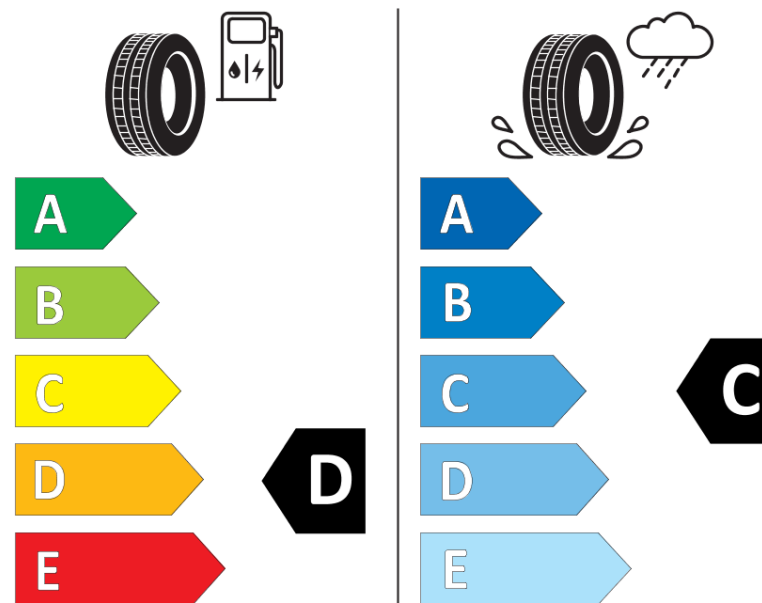

Ficha de informação do produto

Regulamento (UE) 2020/740

Marca	MICHELIN
Designação comercial	LATITUDE ALPIN LA2 *
Referência	956276
Dimensão	255/55R18
Índice de carga	109
Código de velocidade	H
Classe de eficiência em consumo	D
Classe de aderência em piso molhado	C
Classe de ruído exterior de rolamento	B
Nível de ruído exterior de rolamento	72 dB
Pneu certificado para neve	Sim
Pneu certificado para gelo	Não
Data de início da produção	37/11
Data fim da produção	
Versão da capacidade de carga	XL
Informação adicional	255/55 R18 109H XL TL LATITUDE ALPIN LA2 ZP * GRNX MI

MICHELIN

956276

255/55R18 109 H

C1

2020/740