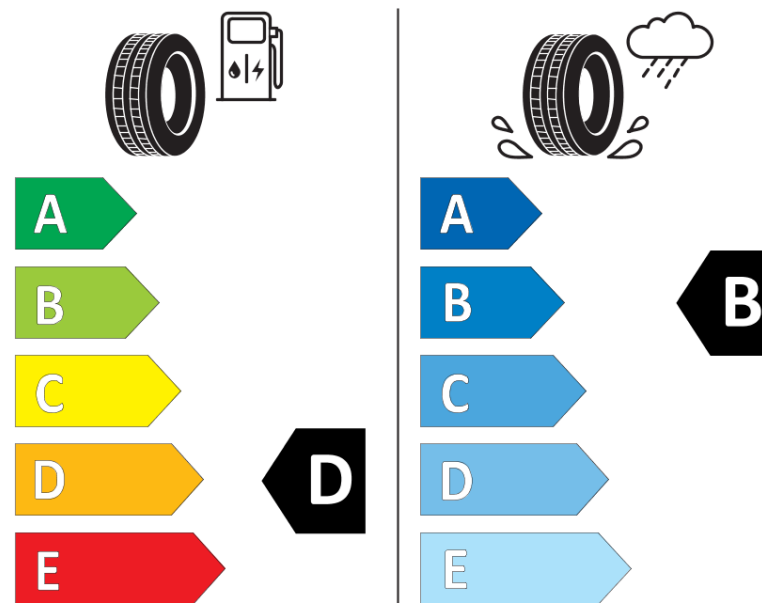

Ficha de informação do produto

Regulamento (UE) 2020/740

Marca	BFGOODRICH
Designação comercial	ROUTE CONTROL T VG
Referência	957621
Dimensão	215/75R17.5
Índice de carga	135
Índice de carga em montagem duplo	133
Código de velocidade	J
Classe de eficiência em consumo	D
Classe de aderência em piso molhado	B
Classe de ruído exterior de rolamento	A
Nível de ruído exterior de rolamento	67 dB
Pneu certificado para neve	Não
Data de início da produção	05/16
Data fim da produção	
Informação adicional	215/75R17.5 ROUTE CONTROL T TL 135/133J VG GO
Índice de carga adicional em montagem simple (Ponto singular)	
Índice de carga adicional em montagem duplo (Ponto singular)	

Código de velocidade adicional (Ponto singular)

ENERG

BFGOODRICH

957621

215/75R17.5 135/133 J

C3

2020/740