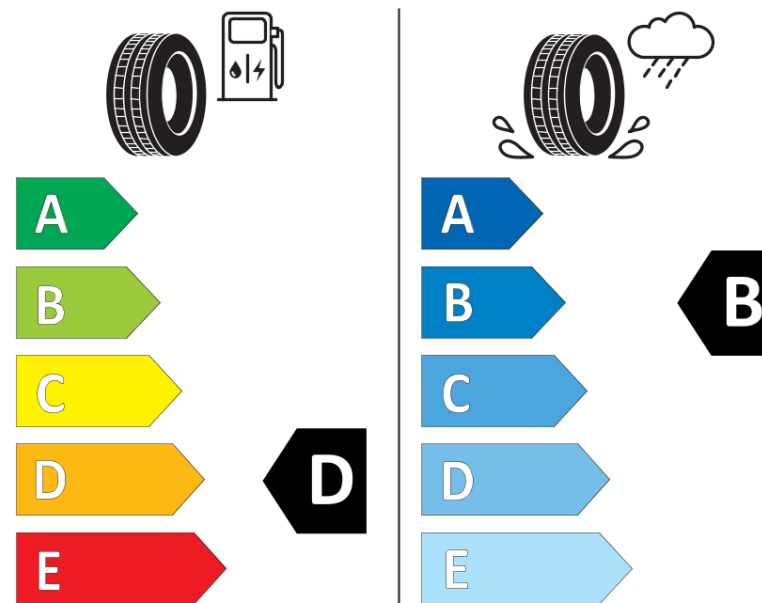

Ficha de informação do produto

Regulamento (UE) 2020/740

Marca	BFGOODRICH
Designação comercial	ROUTE CONTROL T VG
Referência	957621
Dimensão	215/75R17.5
Índice de carga	135
Índice de carga em montagem duplo	133

Data fim da produção	
Informação adicional	215/75R17.5 ROUTE CONTROL T TL 135/133J VG GO

Índice de carga adicional em montagem simple (Ponto singular)

Índice de carga adicional em montagem duplo (Ponto singular)

Código de velocidade adicional (Ponto singular)

BFGOODRICH

957621

215/75R17.5 135/133 J

C3

2020/740