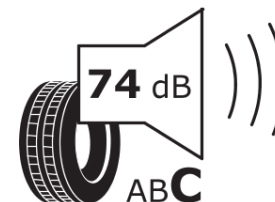

Ficha de informação do produto

Regulamento (UE) 2020/740

Marca	MICHELIN
Designação comercial	PILOT ALPIN 5 SUV
Referência	960570
Dimensão	275/50R21
Índice de carga	113
Código de velocidade	V
Classe de eficiência em consumo	C
Classe de aderência em piso molhado	C
Classe de ruído exterior de rolamento	B
Nível de ruído exterior de rolamento	71 dB
Pneu certificado para neve	Sim
Pneu certificado para gelo	Não
Data de início da produção	09/20
Data fim da produção	
Versão da capacidade de carga	XL
Informação adicional	275/50 R21 113V XL TL PILOT ALPIN 5 SUV MI

ENERG

MICHELIN

960570

275/50R21 113 V XL

C1

2020/740