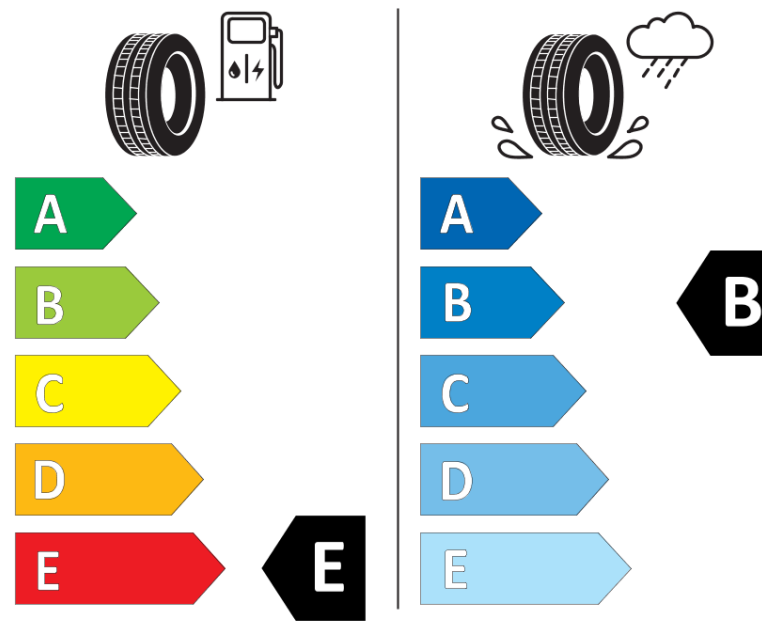

Ficha de informação do produto

Regulamento (UE) 2020/740

Marca	BFGOODRICH
Designação comercial	ALL-TERRAIN T/A KO2
Referência	966834
Dimensão	LT325/60R20
Índice de carga	121
Índice de carga em montagem duplo	118

Código de velocidade	S
Classe de eficiência em consumo	E
Classe de aderência em piso molhado	B
Classe de ruído exterior de rolamento	B
Nível de ruído exterior de rolamento	75 dB
Pneu certificado para neve	Sim
Data de início da produção	02/17
Data fim da produção	
Informação adicional	LT325/60R20 121/118S TL ALL-TERRAIN T/A KO2 LRD RBL GO

Índice de carga adicional em montagem simple (Ponto singular)

Índice de carga adicional em montagem duplo (Ponto singular)

Código de velocidade adicional (Ponto singular)

ENERG

BFGOODRICH

966834

LT325/60R20 121/118 S

C2

2020/740