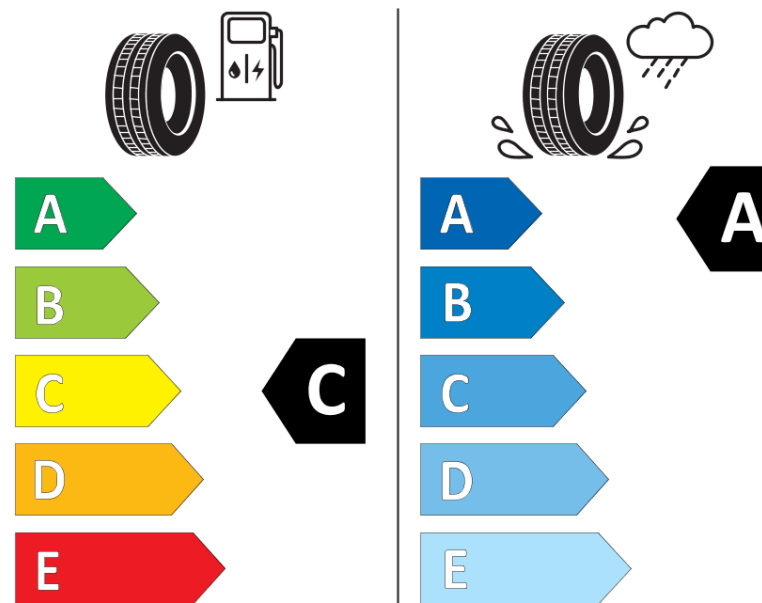

Ficha de informação do produto

Regulamento (UE) 2020/740

Marca	MICHELIN
Designação comercial	PILOT SPORT 4
Referência	967701
Dimensão	225/45ZR19
Índice de carga	96
Código de velocidade	W
Classe de eficiência em consumo	C
Classe de aderência em piso molhado	A
Classe de ruído exterior de rolamento	B
Nível de ruído exterior de rolamento	70 dB
Pneu certificado para neve	Não
Pneu certificado para gelo	Não
Data de início da produção	04/19
Data fim da produção	
Versão da capacidade de carga	XL
Informação adicional	225/45 ZR19 96W XL TL PILOT SPORT 4 ZP MI

MICHELIN

967701

225/45ZR19 96 W

C1

2020/740