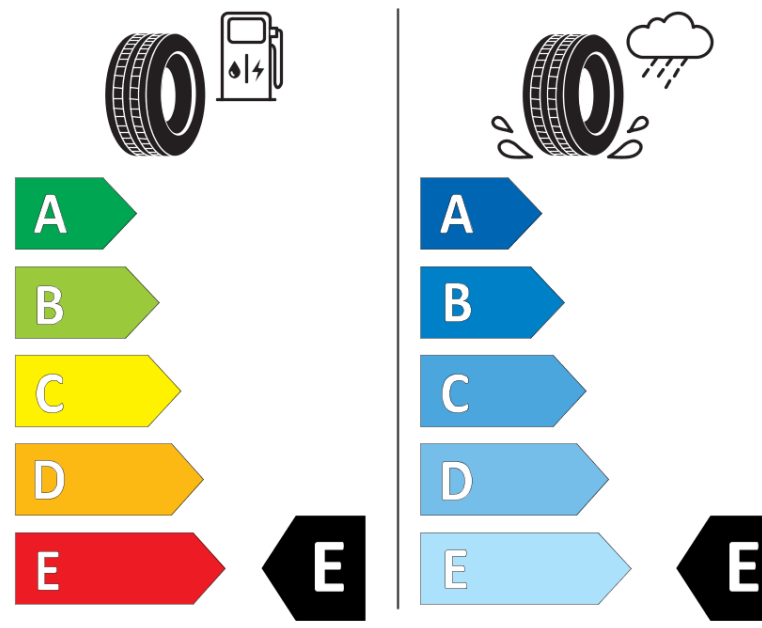

Ficha de informação do produto

Regulamento (UE) 2020/740

Marca	BFGOODRICH
Designação comercial	TRAIL-TERRAIN T/A
Referência	969831
Dimensão	225/60R18
Índice de carga	100
Código de velocidade	H
Classe de eficiência em consumo	E
Classe de aderência em piso molhado	E
Classe de ruído exterior de rolamento	B
Nível de ruído exterior de rolamento	72 dB
Pneu certificado para neve	Sim
Pneu certificado para gelo	Não
Data de início da produção	17/20
Data fim da produção	
Versão da capacidade de carga	SL
Informação adicional	225/60R18 100H TL TRAIL-TERRAIN T/A GO

ENERG

BFGoodrich

969831

225/60R18 100 H

C1

2020/740